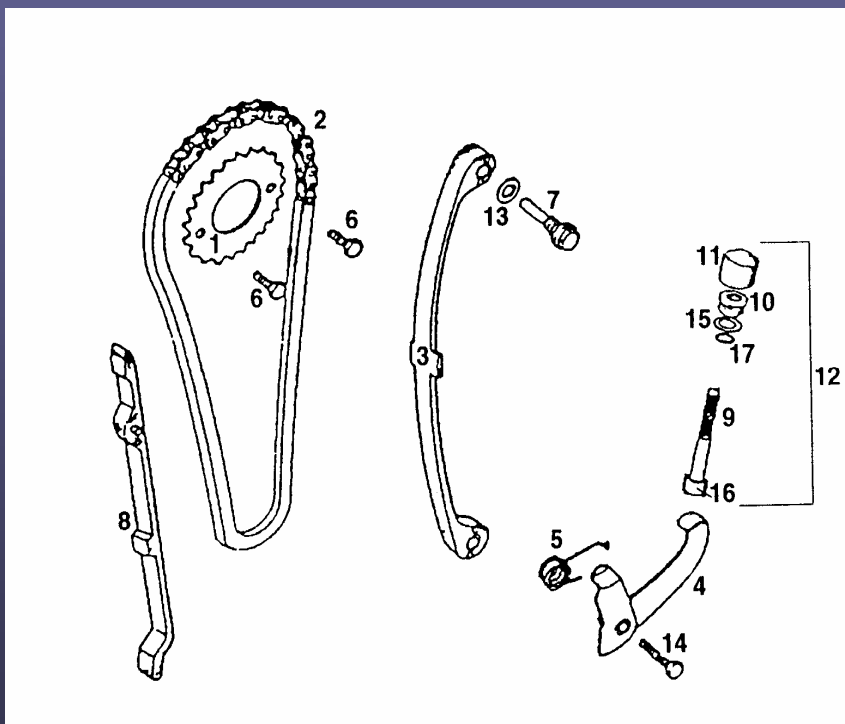

KONEC - END

NAPÍNÁK ŘETĚZU VAČKOVÉHO HŘÍDELE  
CAM CHAIN TENSIONER

**JAWA 125 / 112 S DANDY SPORT**

KATALOG NÁHRADNÍCH DÍLŮ - CATALOGUE OF SPARE PARTS

14

1	91A-03113-00-00	1	Řetězové kolo vačkového hřídele 32 zubů	Cam sprocket 32T
2	91A-03121-00-00	1	Řetěz vačkového hřídele (25HX100)	Cam chain
3	91A-03811-00-00	1	Napínací lišta řetězu	Cam chain tensioner
4	91A-03820-00-00	1	Napínák řetězu	Cam chain tensioner
5	91A-03822-00-00	1	Pružina napínáku řetězu	Cam chain tensioner
6	S-2000-06010-00	2	Šroub M 6x10	Knock bolt
7	91A-03841-00-00	1	Šroub napínáku	Tensioner pivot bolt
8	91A-03814-00-00	1	Uklidňovací lišta řetězu	Cam chain guide
9	93B-03832-00-00	1	Seřizovací šroub napínáku	Tensioner adjusting

10 - 17

KONEC - END

NAPÍNÁK ŘETĚZU VAČKOVÉHO HŘÍDELE  
CAM CHAIN TENSIONER

**JAWA 125 / 112 S DANDY SPORT**

KATALOG NÁHRADNÍCH DÍLŮ - CATALOGUE OF SPARE PARTS

14

1 - 9

10	93B-03835-00-00	1	Pojistná matice seřizovacího šroubu	Tensioner adjusting
11	93A-03836-00-00	1	Pryžová krytka	Tensioner adjusting
12	93B-03830-00-00	1	Sestava seřizovacího šroubu napínáku	Tensioner adjusting bolt assy.
13	S-4101-08143-50	1	Plochá podložka 6 x 20	Plate washer
14	S-2000-06020-01	1	Šroub s šestihrannou hlavou M 6x20	Hex. bolt
15	S-4101-10183-50	1	Plochá podložka 10,5 x 16	Plate washer
16	91A-03834-00-00	1	Koncovka seřizovacího šroubu	Cam chain tensioner
17	S-1305-19080-00	1	O-kroužek 8 x 1,9	O-ring