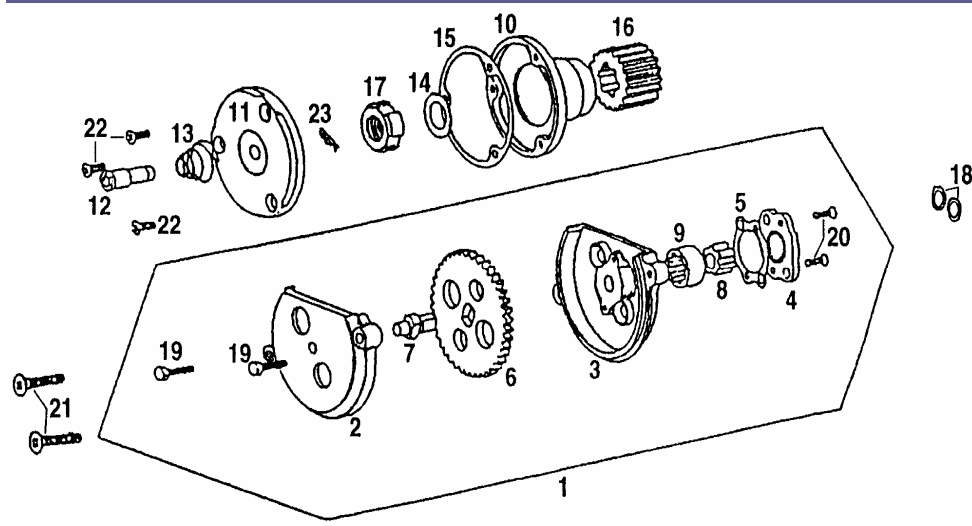

11-23

KONEC - END

OLEJOVÉ ČERPADLO / ROTOR OLEJOVÉHO FILTRU  
OIL PUMP / OIL FILTER ROTOR

**JAWA 125 / 112 S DANDY SPORT**

KATALOG NÁHRADNÍCH DÍLŮ - CATALOGUE OF SPARE PARTS

15

1 - 10

11	91A-05261-00-00	1	Kryt rotoru olejového filtru	Oil filter rotor cap
12	91A-05266-00-00	1	Tryska	Oil through
13	91A-05267-00-00	1	Pružina	Oil through spring
14	91A-05252-00-00	1	Pojistná podložka rotoru	Rotor lock washer
15	91A-08233-00-00	1	Těsnění víčka tělesa olejového filtru	Oil filter rotor cap
16	91A-05270-00-00	1	Primární hnací kolo	Primary drive gear
17	91A-05253-00-00	1	Matice M 16	Lock nut
18	S-1305-24094-00	2	O-kroužek 9,4 x 2,4	O-ring
19	S-2300-05020-01	2	Šroub s šestihranou hlavou M 5x20	Hex. bolt
20	S-3600-04012-02	2	Šroub s kuželovou hlavou M 4x12	Flat head screw
21	S-3600-06028-01	2	Šroub s kuželovou hlavou M 6x28	Flat head screw
22	S-3700-05012-01	3	Šroub s kuželovou hlavou M 5x12	Oval screw
23	S-4251-16151-00	1	Závlačka 1,6x15	Split pin