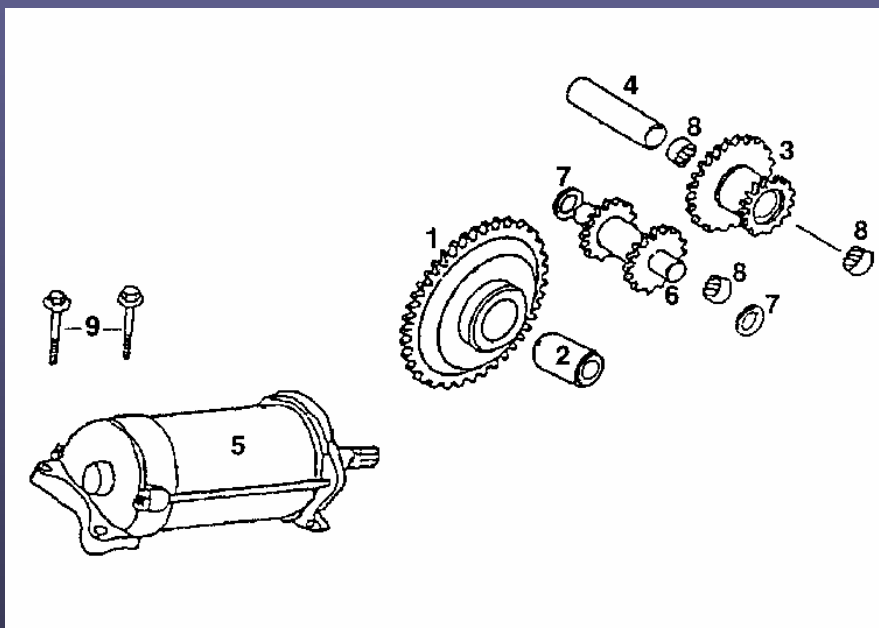

SPOUŠTĚČ MOTORU STARTING MOTOR

JAWA 125 / 112 S DANDY SPORT

KATALOG NÁHRADNÍCH DÍLŮ - CATALOGUE OF SPARE PARTS

24