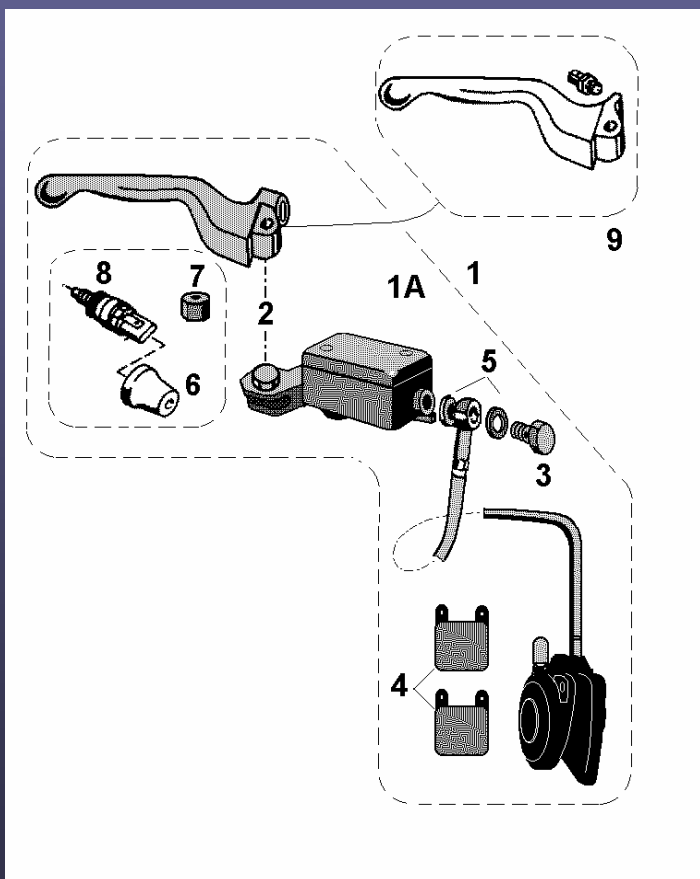

PŘEDNÍ BRZDA
FRONT BRAKES

JAWA 125 / 112 S DANDY SPORT

KATALOG NÁHRADNÍCH DÍLŮ - CATALOGUE OF SPARE PARTS

52

1	B	11252210	1	Přední brzda AJP upravená + spínač	Front brake compl.AJP
1A	B	11252215	1	Brzda AJP upravená	Front brake.AJP
2		11252222	1	Hlavní brzdový válec + páčka*	Main break cylinder + lever*
3		1050403 (63946018)*	1	Přivodní šroub	Trough-bolt
4		58552025	2	Brzdová destička	Braking plate
5		6259065 (63946019)*	2	Těsnící kroužek	Ring
6		64046039	1	Krytka	Cap
7		58552007	1	Rozpěrka	Spacer
8		63946131	1	Stopspínač	Stop switch
*9	B	11352020	B (1)	Páčka brzdy úplná	Brake lever compl.
	B	11352026	B (1)	Páčka brzdy	Brake lever
		63946128	(1)	Stavěcí šroub	Adjusting bolt
		311120134060	(1)	Matice M6 ČSN 021403.25	Nut

*				Alternativa	Alternative

KONEC - END