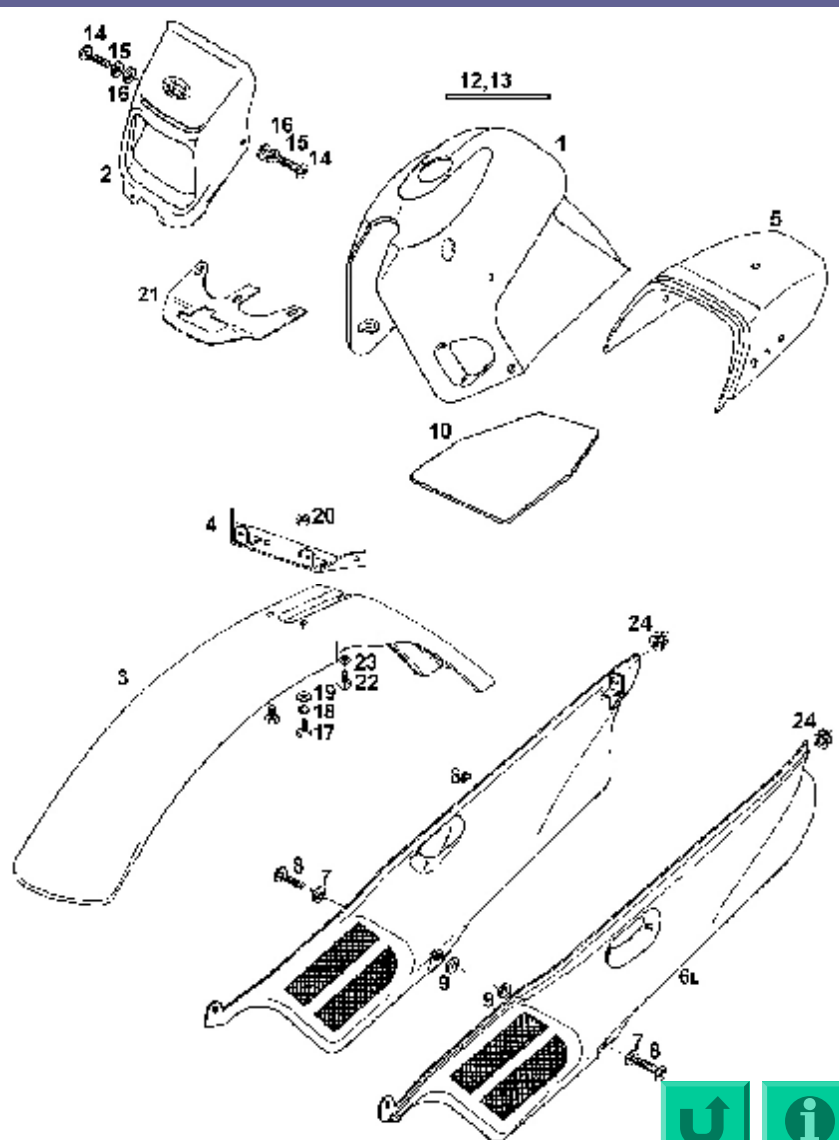

KATALOG NÁHRADNÍCH DÍLŮ - CATALOGUE OF SPARE PARTS