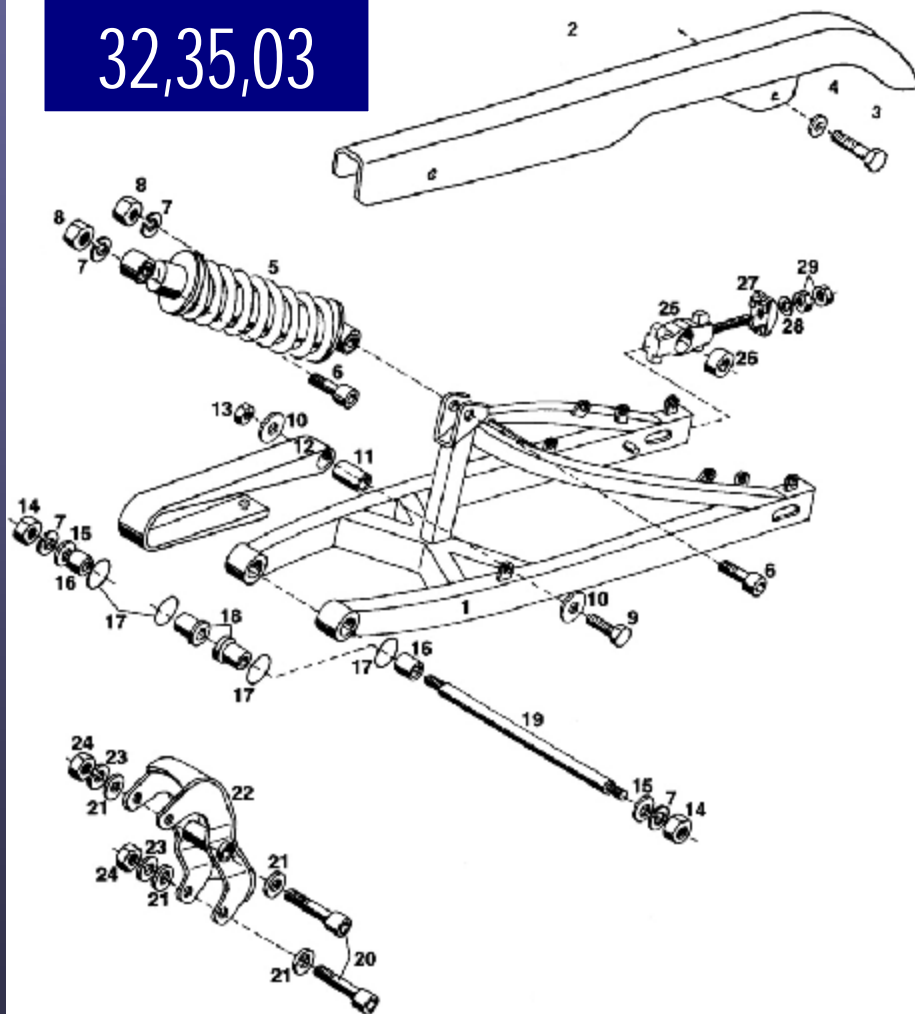

JAWA 125 / 112 S DANDY SPORT

KATALOG NÁHRADNÍCH DÍLŮ - CATALOGUE OF SPARE PARTS

32,35,03

1	11232100	J	1	Kyná vidlice	Swinging fork
2	11203010	B	1	Kryt řetězu	Chain guard
3	309203140612		1	Šroub M6x14 ČSN 021103.25	Bolt
4	311212710066		1	Podložka	Washer
5	9945301		1	Centrální pružící jednotka	Central springing unit
6	309543140824		2	Šroub M12x40 ČSN 021143.55	Socket bolt
7	311214010122		4	Podložka 12,2 ČSN 021740.05	Washer
8	311120114120		2	Matice M12 ČSN 021401.25	Nut
9	309201140626		1	Šroub M6x45 ČSN 021101.25	Bolt
10	311212610064		2	Podložka 6,4 ČSN 021726.15	Washer
11	3010355		1	Trubka	Tube
12	7467104		1	Nákluz řetězu	Chain guiding piece
13	311129214060		1	Matice samoj. M6 ČSN 021492.25	Nut
14	311120114120		2	Matice M12x1,25 ČSN 021401.25	Nut

15 - 29

KONEC - END