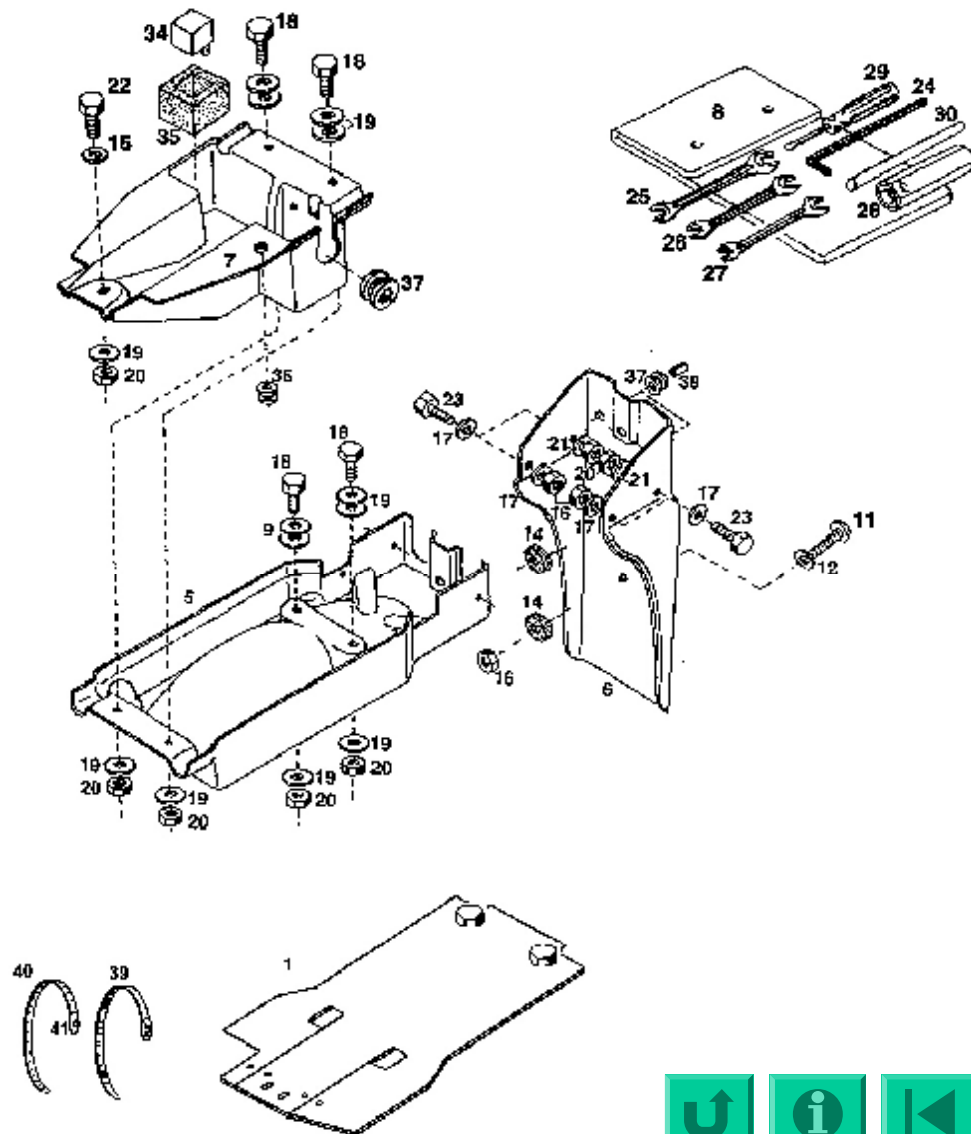

KATALOG NÁHRADNÍCH DÍLŮ - CATALOGUE OF SPARE PARTS