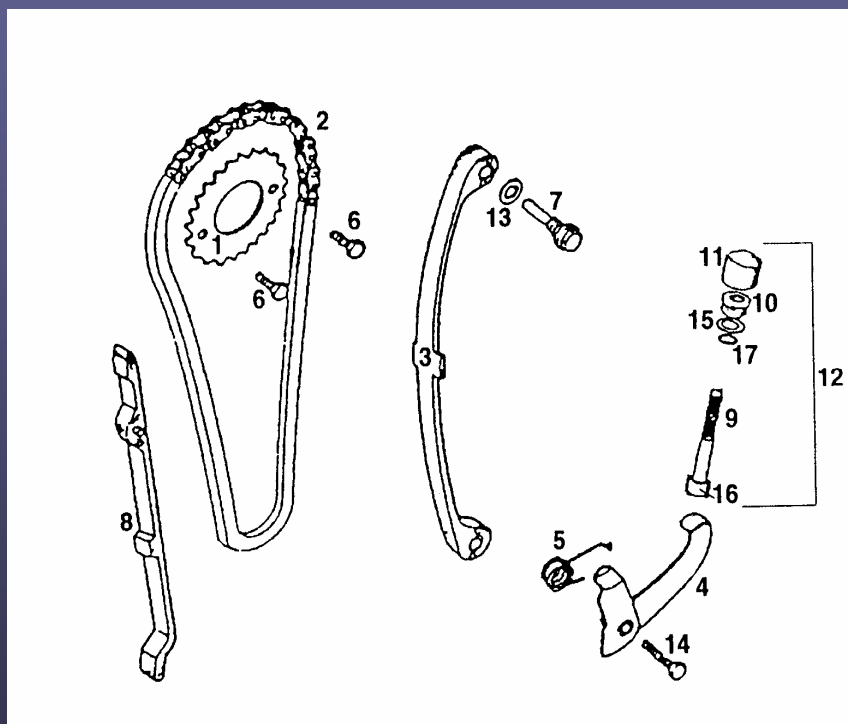

KONEC - END

NAPÍNÁK ŘETĚZU VAČKOVÉHO HŘÍDELE  
CAM CHAIN TENSIONER

**JAWA 125 / 112 S DANDY SPORT**

KATALOG NÁHRADNÍCH DÍLŮ - CATALOGUE OF SPARE PARTS

14

1	91A-03113-00-00	1	Řetězové kolo vačkového hřídele 32 zubů	Cam sprocket 32T
2	91A-03121-00-00	1	Řetěz vačkového hřídele (25HX100)	Cam chain
3	91A-03811-00-00	1	Napínací lišta řetězu	Cam chain tensioner
4	91A-03820-00-00	1	Napínák řetězu	Cam chain tensioner
5	91A-03822-00-00	1	Pružina napínáku řetězu	Cam chain tensioner
6	S-2000-06010-00	2	Šroub M 6x10	Knock bolt
7	91A-03841-00-00	1	Šroub napínáku	Tensioner pivot bolt
8	91A-03814-00-00	1	Uklidňovací lišta řetězu	Cam chain guide
9	93B-03832-00-00	1	Seřizovací šroub napínáku	Tensioner adjusting

10 - 17

KONEC - END

NAPÍNÁK ŘETĚZU VAČKOVÉHO HŘÍDELE  
CAM CHAIN TENSIONER

**JAWA 125 / 112 S DANDY SPORT**

KATALOG NÁHRADNÍCH DÍLŮ - CATALOGUE OF SPARE PARTS

14

1 - 9

10	93B-03835-00-00	1	Pojistná matice seřizovacího šroubu	Tensioner adjusting
11	93A-03836-00-00	1	Pryžová krytka	Tensioner adjusting
12	93B-03830-00-00	1	Sestava seřizovacího šroubu napínáku	Tensioner adjusting bolt assy.
13	S-4101-08143-50	1	Plochá podložka 6 x 20	Plate washer
14	S-2000-06020-01	1	Šroub s šestihrannou hlavou M 6x20	Hex. bolt
15	S-4101-10183-50	1	Plochá podložka 10,5 x 16	Plate washer
16	91A-03834-00-00	1	Koncovka seřizovacího šroubu	Cam chain tensioner
17	S-1305-19080-00	1	O-kroužek 8 x 1,9	O-ring