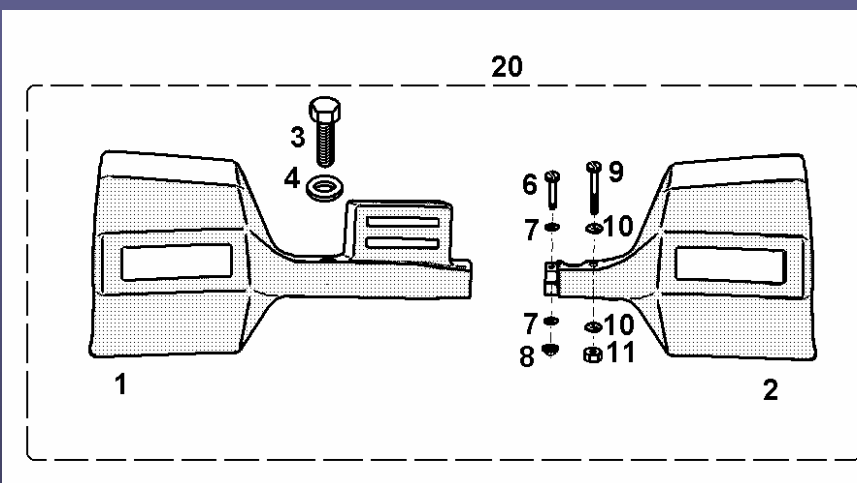

KONEC - END

DOPLŇKOVÁ VÝBAVA  
ATTACHMENT OUTFIT

**JAWA 125 / 112 S DANDY SPORT**

KATALOG NÁHRADNÍCH DÍLŮ - CATALOGUE OF SPARE PARTS

79

1	B	64079012	1	Chránič rukou pravý	R.H.side guards
2	A	64079011	1	Chránič rukou levý	L.H.side guards
3		309201140624	1	Šroub M6x40 ČSN 021101.25	Bolt
4		311210210064	1	Podložka 6,4 ČSN 021702.15	Washer
6		309231140418	1	Šroub M4x25 ČSN 021131.25	Bolt
7		311210210043	2	Podložka 4,3 ČSN 021702.15	Washer
8		311129214040	1	Matice M4 ČSN 021492.25	Nut
9		309231140520	1	Šroub M5x30 ČSN 021131.25	Bolt
10		311212610054	4	Podložka 5,3 ČSN 021726.15	Washer
11		311129214050	1	Matice M5 ČSN 021492.25	Nut
20		11279010	1	Chrániče rukou - sada	Guards of hands - set