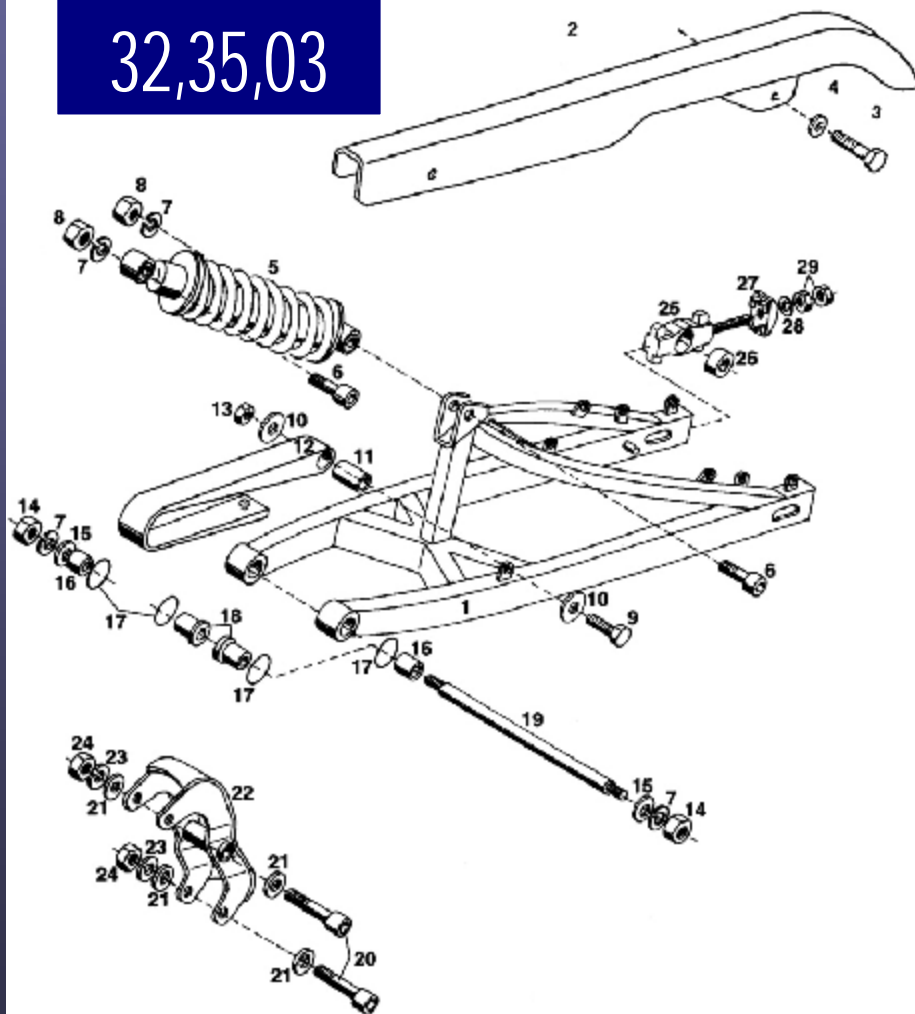

15 - 29

KONEC - END

ZADNÍ VIDLICE, PÉROVÁNÍ, KRYT ŘETĚZU  
 REAR FORK, SUSPENSION, CHAIN COVER

**JAWA 125 / 112 S DANDY SPORT**

KATALOG NÁHRADNÍCH DÍLŮ - CATALOGUE OF SPARE PARTS

32,35,03

1 - 14

15	311210210130	2	Podložka B13 ČSN 021702.15	Washer
16	3010307	2	Pouzdro (futro)	Bush
17	112329130040	4	Kroužek PT 300 18x24x3	Ring
18	3010116	2	Pouzdro	Bush
19	2121603	1	Hřídel vidlice	Fork shaft
20	309501141044	2	Šroub M10x110 ČSN 021101.55	Bolt
21	311210210105	4	Podložka 10,5 ČSN 021702.15	Washer
22	9475712	B	Závěs motoru zadní	Rear engine supp.
23	311214010102	2	Podložka 10,2 ČSN 021740.05	Washer
24	311120114100	2	Matice M10 ČSN 021401.25	Nut
25	9430606	2	Napínák řetězu	Chain tightener
26	3081734	2	Vložka napínáku	Tightener insert
27	7462719	2	Zátka plastová	Plastic plug
28	311210210064	2	Podložka 6,4 ČSN 021702.15	Washer
29	311120114060	4	Matice M6 ČSN 021401.25	Nut