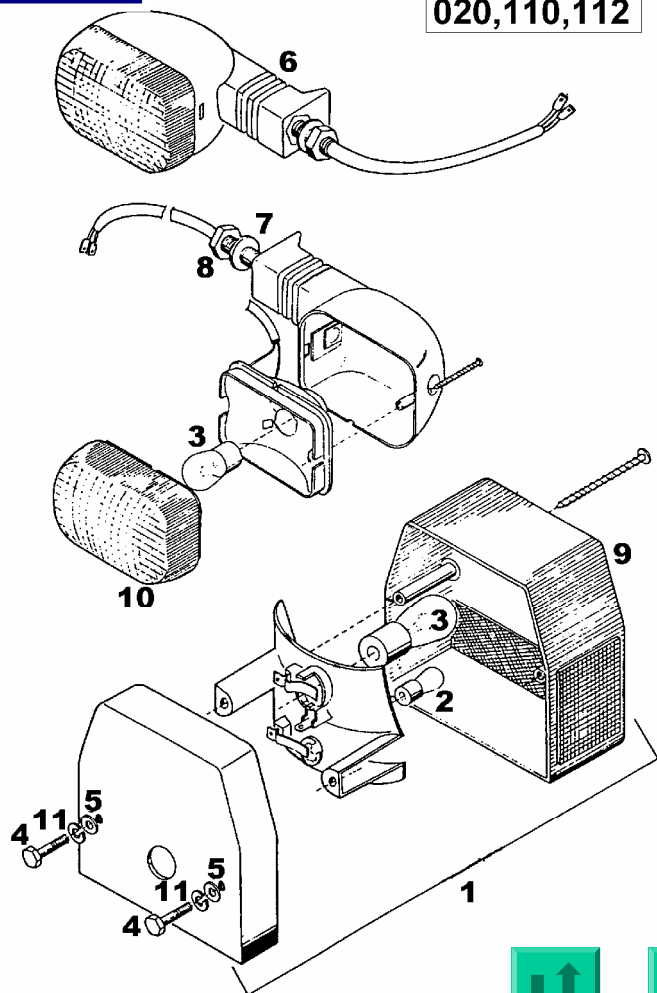

ZADNÍ SVÍTELNA, UKAZATELE SMĚRU
REAR LIGHT, DIRECTION LIGHTS

JAWA 125 / 112 S DANDY SPORT

KATALOG NÁHRADNÍCH DÍLŮ - CATALOGUE OF SPARE PARTS

62,68

020,110,112