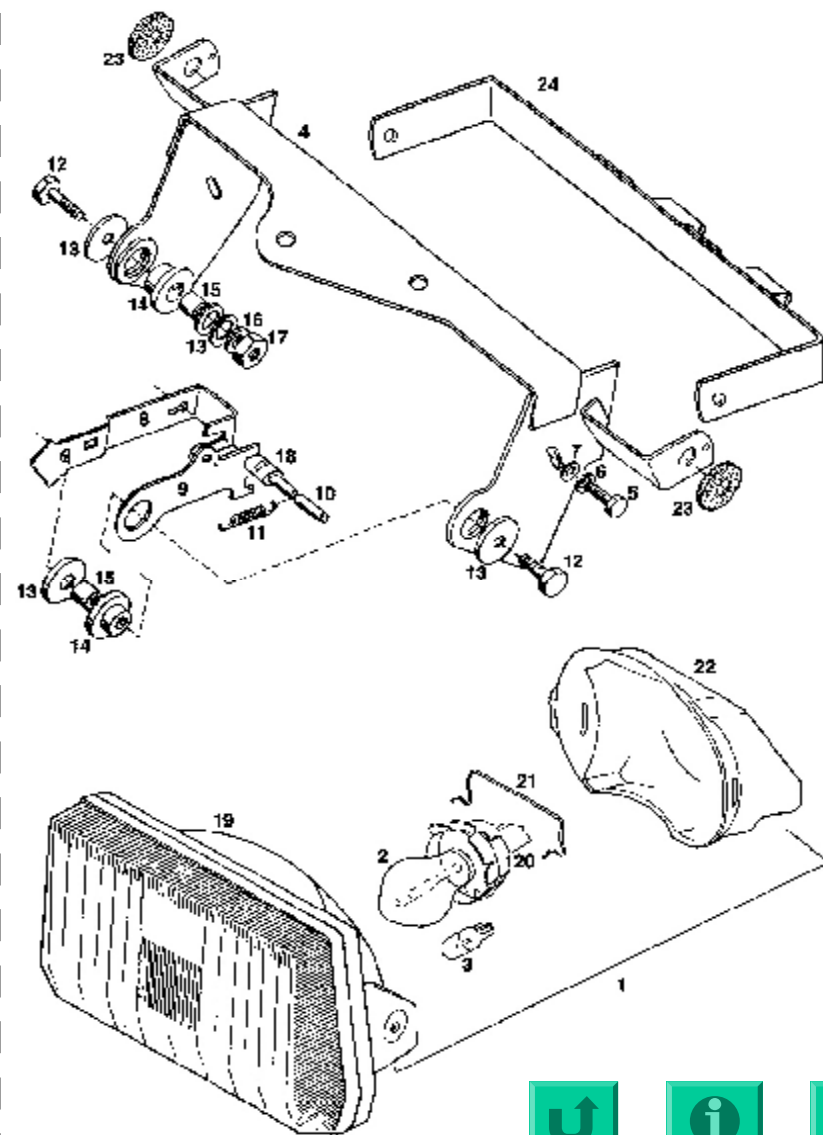

KATALOG NÁHRADNÍCH DÍLŮ - CATALOGUE OF SPARE PARTS