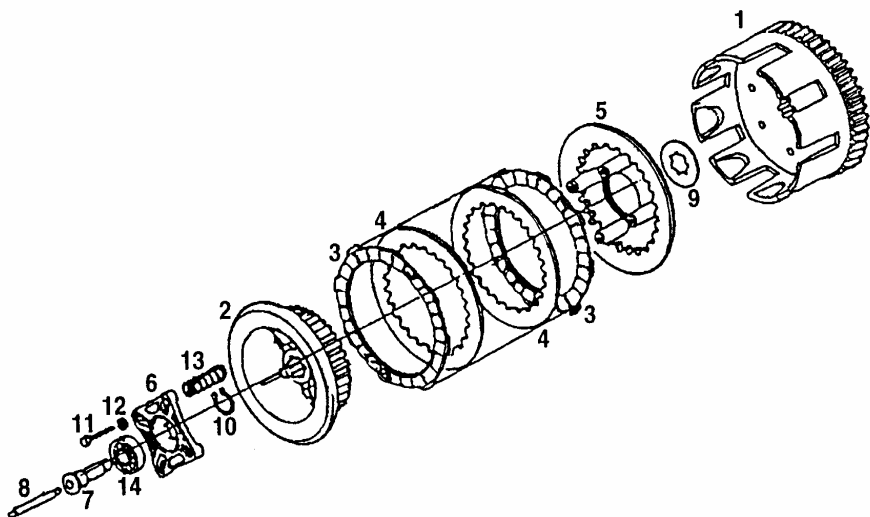

KONEC - END

SPOJKA  
CLUTCH

**JAWA 125 / 112 S DANDY SPORT**

KATALOG NÁHRADNÍCH DÍLŮ - CATALOGUE OF SPARE PARTS

28

1	91A-11140-00-00	1	Buben spojky	Clutch outer comp.
2	91A-11121-00-00	1	Střed spojky	Clutch center
3	91A-11127-00-00	5	Třecí lamela spojky	Clutch friction disk
4	91A-11128-00-00	4	Lamela spojky	Clutch plate
5	91A-11124-00-00	1	Přítlačný kotouč spojky	Clutch pressure plat
6	91A-11126-00-00	1	Opěrná deska spojky	Clutch lifter plate
7	91A-11132-00-00	1	Vedení opěrné desky spojky	Clutch lifter guide
8	91A-11133-00-00	1	Vypínací tyčka spojky	Clutch lifter rod
9	91A-11135-00-00	1	Podložka B 20	Spline washer
10	S-4512-12200-00	1	Rozpěrný pojistný kroužek 20	Cir-clip
11	S-2101-06025-01	4	Šroub s šestihrannou hlavou M 6x25	Hex. bolt
12	S-4101-06133-21	4	Plochá podložka 6	Plate washer
13	91A-11129-00-00	4	Pružina spojky	Clutch spring
14	S-6120-06001-00	1	Kuličkové ložisko 6001	Ball bearing