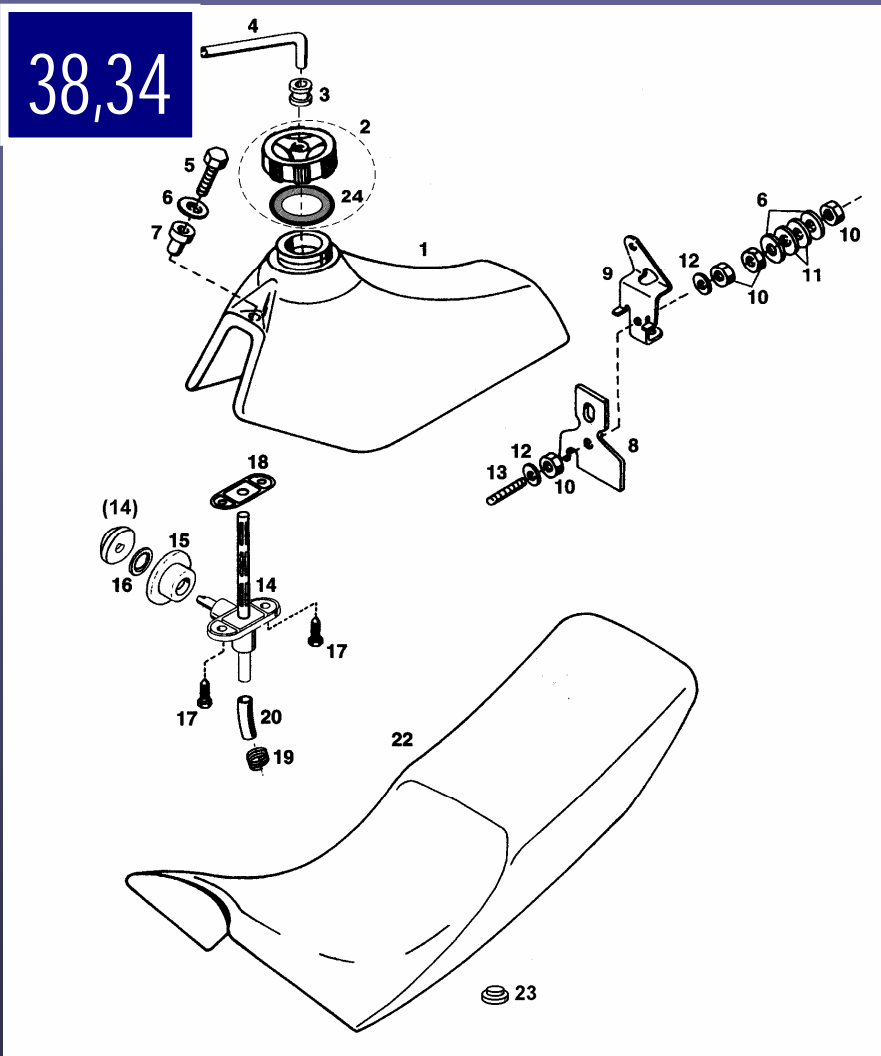

KONEC - END

PALIVOVÁ NÁDRŽ, SEDLO  
FUEL TANK, SEAT

**JAWA 125 / 112 S DANDY SPORT**

**KATALOG NÁHRADNÍCH DÍLŮ - CATALOGUE OF SPARE PARTS**

1	9948802	1	Palivová nádrž	Fuel tank
2	58538008	1	Uzávěr palivové nádrže s těsněním	Fuel tank closure with gasket
3	9134314	1	Průchodka	Rubber bushing
4	9137605	1	Koleno pryžové	Overflow hose
5	309543140628	1	Šroub M 6x50 ČSN 021143.55	Screw
6	6010198	3	Podložka	Washer
7	9138701	1	Opěrka	Rest
8	9131502	1	Clona	Orifice plate
9	6043104	1	Držák nádrže	Fuel tank holder
10	311120114060	4	Matice M 6 ČSN 021401.25	Nut
11	6259046	2	Podložka	Washer
12	311210210064	2	Podložka 6,4 ČSN 021702.15	Washer