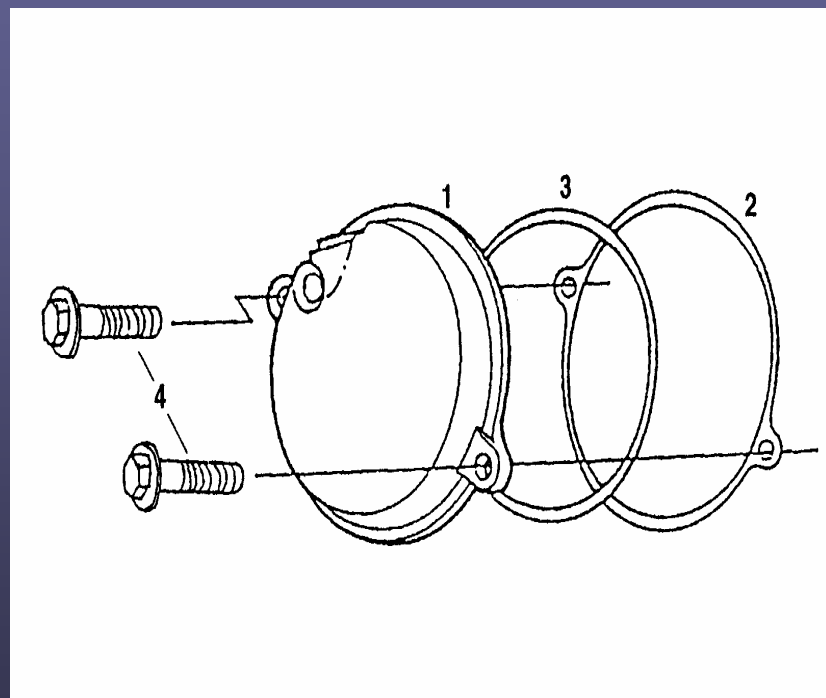

KONEC - END

BOČNÍ KRYT HLAVY VÁLCE  
CYL.HEAD SIDE COVER

**JAWA 125 / 112 S DANDY SPORT**

KATALOG NÁHRADNÍCH DÍLŮ - CATALOGUE OF SPARE PARTS

13

1	91A-02161-00-00	1	Boční víčko hlavy válce	Cyl. head side cover
2	91A-08215-00-00	1	Těsnění	Contact breaker base
3	S-1305-25750-00	1	O-kroužek 75 x 2,5	O-ring
4	S-3500-06020-01	2	Šroub M 6x20	Pan head screw