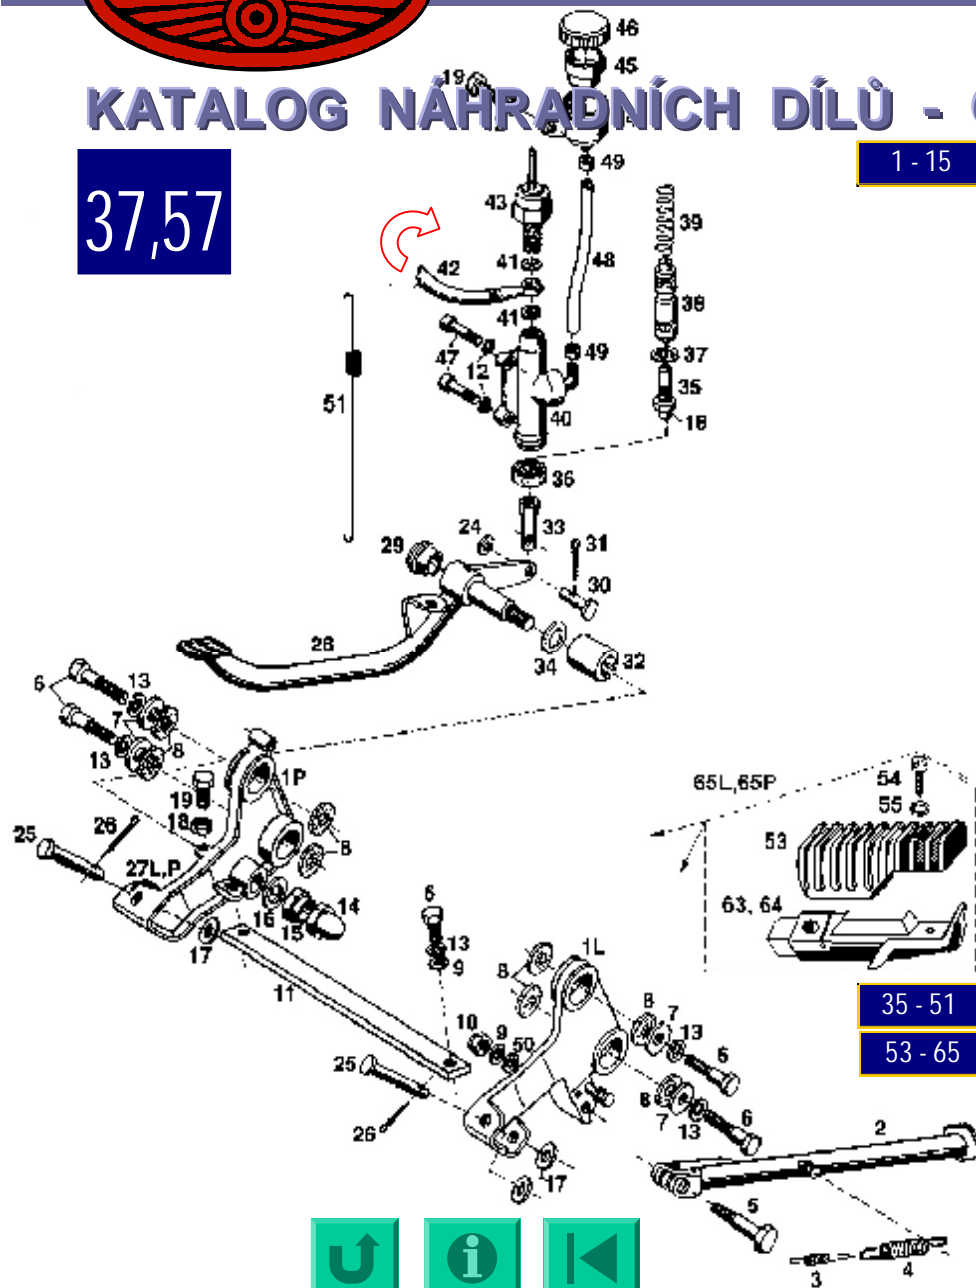

KATALOG NÁHRADNÍCH DÍLŮ - CATALOGUE OF SPARE PARTS

37,57

1 - 15

35 - 51

53 - 65

JAWA 125 / 112 S DANDY SPORT

16	311210210105	1	Podložka 10,5 ČSN 021702.15	Washer
17	311210310105	4	Podložka 10,5 ČSN 021703.15	Washer
18	311120114060	2	Matice M6 ČSN 021401.25	Nut
19	309203140616	2	Šroub M6x20 ČSN 021103.25	Bolt
24	311210210064	1	Podložka M 6,4 ČSN 021702.15	Washer
25	2050418	2	Čep stupačky	Footrest pin
26	311338163020	2	Závlačka 3,2x20 ČSN 021781.05	Split pin
27L A	1341605	1	Pružina stupačky levá	Left footrest spring
27P B	1341606	1	Pružina stupačky pravá	Right footrest spring
28	9475714 B	1	Páka zadní brzdy	Rear brake lever
29	7461124	1	Zátka	Brake lever cap
30	311511206016	1	Čep 6x20x16 ČSN 022112.05	Pin
31	311338146016	1	Závlačka 1,6x16 ČSN 021781.05	Split pin
32	6400102	1	Pouzdro 1525Kx22	Bush
33	1309502	1	Třmen	Yoke
34	9138050	2	O-kroužek 1,8x14	O-ring

KONEC - END