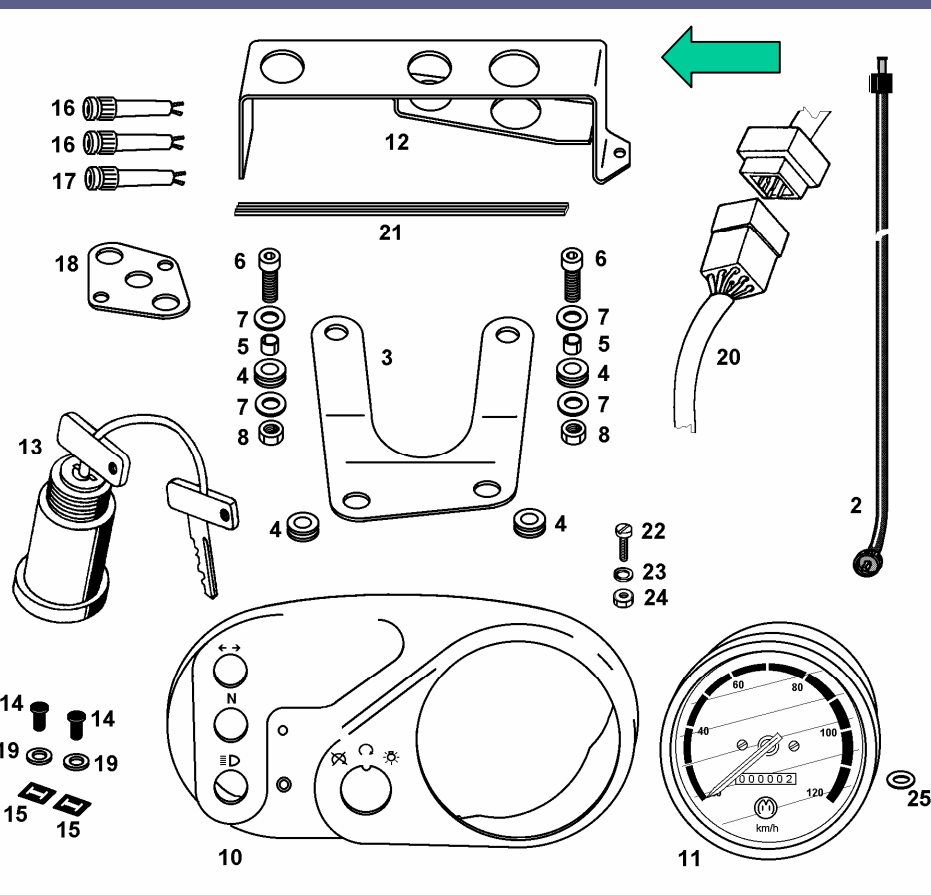

JAWA 125 / 112 S DANDY SPORT

KATALOG NÁHRADNÍCH DÍLŮ - CATALOGUE OF SPARE PARTS

62

1	11262050	1	Přístrojová deska úplná	Dashboard compl.
2	113449940020	1	Náhon tachometru 125	Driving speedometer
3	11262021	1	Nosník	Beam
4	63436831	4	Průchodka	Bushing
5	58540115	2	Vložka	Insert
6	309201140618	2	Šroub M 6x25 ČSN 021101.25	Screw
7	311212610064	4	Podložka 6,4 ČSN 021726.15	Washer
8	311120114060	2	Matice M 6 ČSN 021401.25	Nut
10	11262051	1	Přístrojová deska	Dashboard
11	9949002	1	Rychloměr	Speedometer
12	11262055	1	Třmen svař.	Clip
13	9946606	1	Spínací skříňka	Ignition lock
14	63936116	2	Čep	Pin
15	63436049	2	Pojistka	Safety pin

16 - 25

KONEC - END