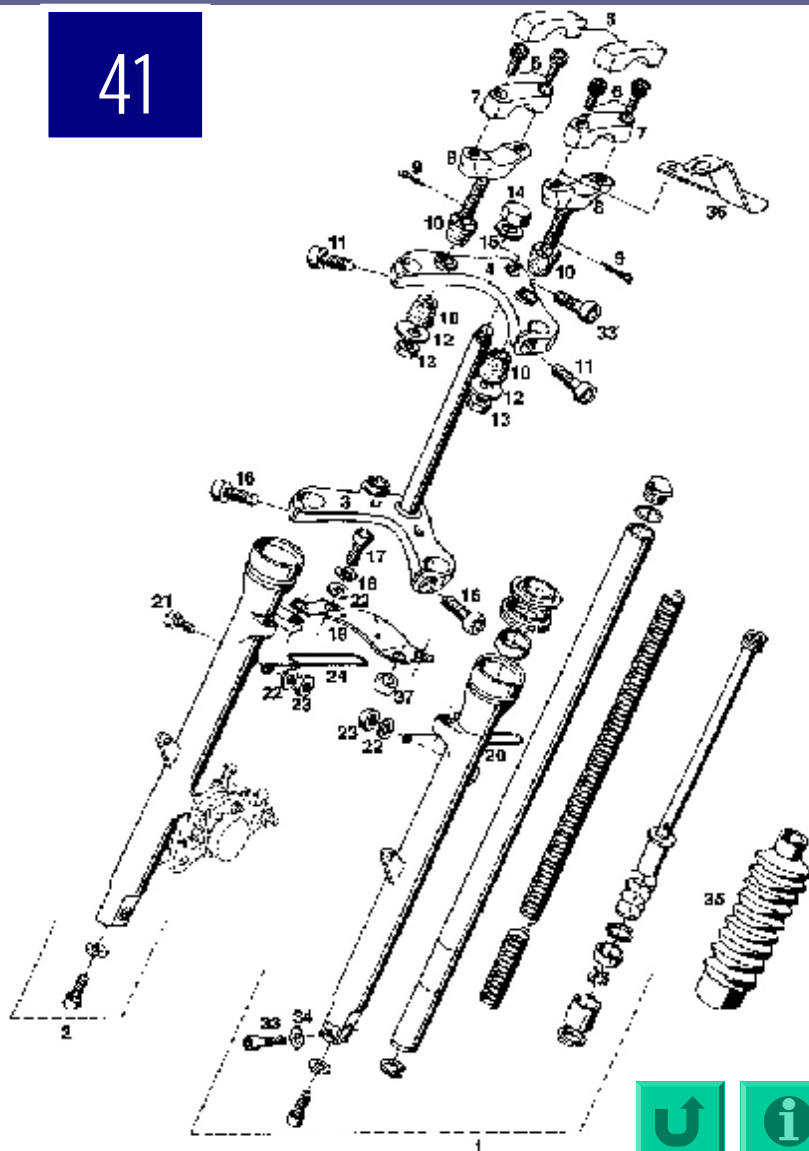

16 - 37

KONEC - END

PŘEDNÍ VIDLICE  
FRONT FORK

**JAWA 125 / 112 S DANDY SPORT**

KATALOG NÁHRADNÍCH DÍLŮ - CATALOGUE OF SPARE PARTS

41

1 - 15

16	309543140818	2	Šroub M8x25 ČSN 021143.55	Bolt
17	309543140616	4	Šroub M6x20 ČSN 021143.55	Bolt
18	311214010061	4	Podložka 6,1 ČSN 021740.05	Washer
19	11241020	B	1	Výztuha přední vidlice Front fork brace
20	A	1350604	1	Oko levé Left eye
21	309543140615	1	Šroub M6x18 ČSN 021143.55	Bolt
22	311210210064	6	Podložka 6,4 ČSN 021702.15	Washer
23	311120114060	2	Matice M6 ČSN 021401.25	Nut
24	B	1350603	1	Oko pravé Right eye
33	309543140822	2	Šroub M8x35 ČSN 021143.55	Bolt
34	311210210084	1	Podložka 8,4 ČSN 021702.15	Washer
35	63841123	2	Prachovka teleskopu Telescope dust cap	
36	6046207	1	Držák sytiče Starter holder	
37	112413010035	4	Kroužek výztuhy Ring of brace	