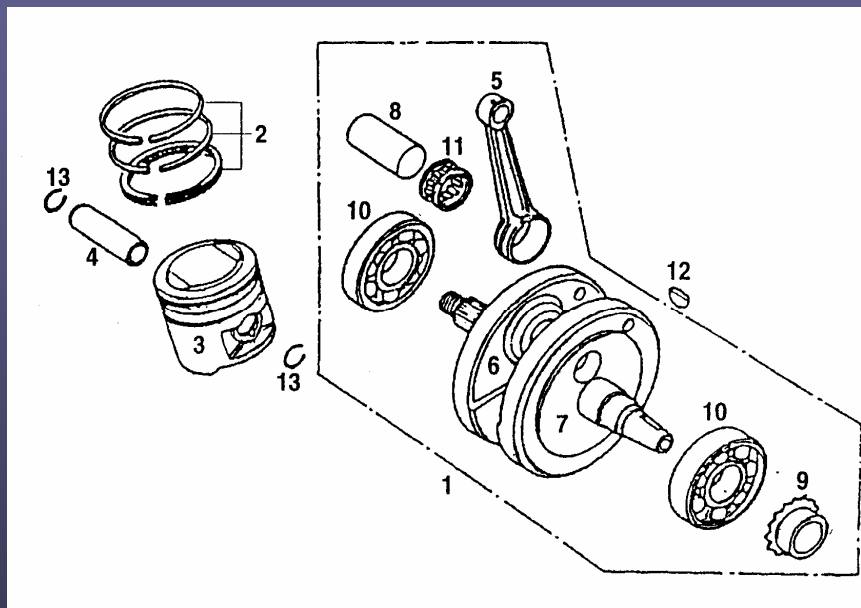

KONEC - END

PÁKA SPOJKY / PRAVÉ VÍKO KLIKOVÉ SKŘÍNĚ  
CLUTCH LEVER / RIGHT CRANKCASE COVER

**JAWA 125 / 112 S DANDY SPORT**

KATALOG NÁHRADNÍCH DÍLŮ - CATALOGUE OF SPARE PARTS

11,28

1	B	93A-01401-00-00	1	Pravé víko klikové skříně	R. crank case cover
2	B	91A-08231-00-00	1	Těsnění pravého víka klikové skříně	Right crank packing case cover
3		91A-11161-00-00	1	Páka spojky	Clutch lever
4		91A-11162-00-00	1	Pružina páky spojky	Clutch lever spring
5		91A-11163-00-00	1	Vačka zdvihátka spojky	Clutch lifter cam
6		S-1201-16028-70	1	Hřidelové těsnění 16x28x7	Oil seal
7		S-1305-19068-00	1	O-kroužek 6,8 x 1,9	O-ring
8		S-6001-06040-01	10	Šroub M 6x40	Flange bolt
9		S-6001-06050-01	1	Šroub M 6x50	Flange bolt
10		S-4201-16151-00	1	Závlačka 1,6x15	Cotter pin
11		S-4301-08140-00	2	Středící pouzdro 8 x 14	Dowel pin
12		91A-05280-00-00	1	Měrka oleje úplná	Oil lever Gauge ass

KONEC - END

KLIKOVÝ HŘÍDEL / PÍST  
CRANKSHAFT / PISTON

**JAWA 125 / 112 S DANDY SPORT**

KATALOG NÁHRADNÍCH DÍLŮ - CATALOGUE OF SPARE PARTS

12

1	91A-04100-00-00	1	Sestava klikového hřídele	Crank shaft assy.
2	91A-02620-00-00	1	Sada pístních kroužků	Piston ring set
3	91A-02611-00-00	1	Píst	Piston
4	91A-02631-00-00	1	Pístní čep	Piston pin
5	91A-04114-00-00	1	Ojnice	Connecting rod
6 B	91A-04111-00-00	1	Pravý klikový hřídel	Right crank shaft
7 A	91A-04112-00-00	1	Levý klikový hřídel	Left crank shaft
8	91A-04131-00-00	1	Klikový čep	Crank pin
9	91A-04122-00-00	1	Rozvodové řetězové kolo 16 zubů	Timing sprocket 16T
10	S-6120-06328-00	2	Kuličkové ložisko	Ball bearing
11	91A-04115-00-00	1	Jehlové ložisko ojnice	Con-rod needle brg.
12	91A-04151-00-00	1	Woodruffův klín 25 x 14	Woodruff key
13	S-4601-10150-00	2	Pojistný kroužek pístního čepu 15 mm	Piston pin clip