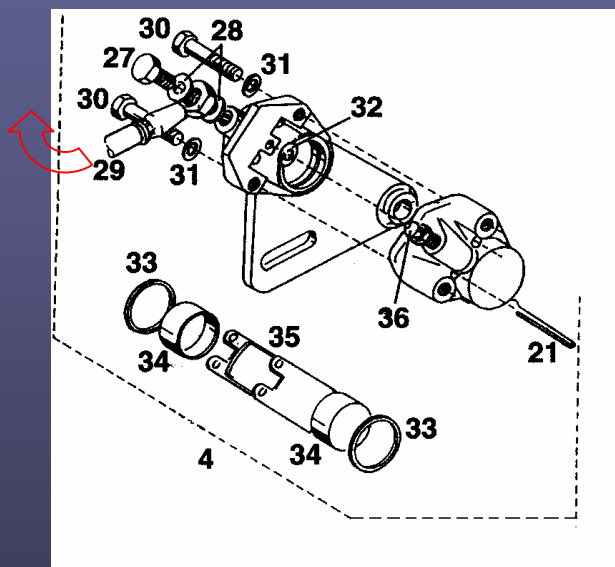

ZADNÍ BRZDA REAR BREAKES

JAWA 125 / 112 S DANDY SPORT

KATALOG NÁHRADNÍCH DÍLŮ - CATALOGUE OF SPARE PARTS

56,57