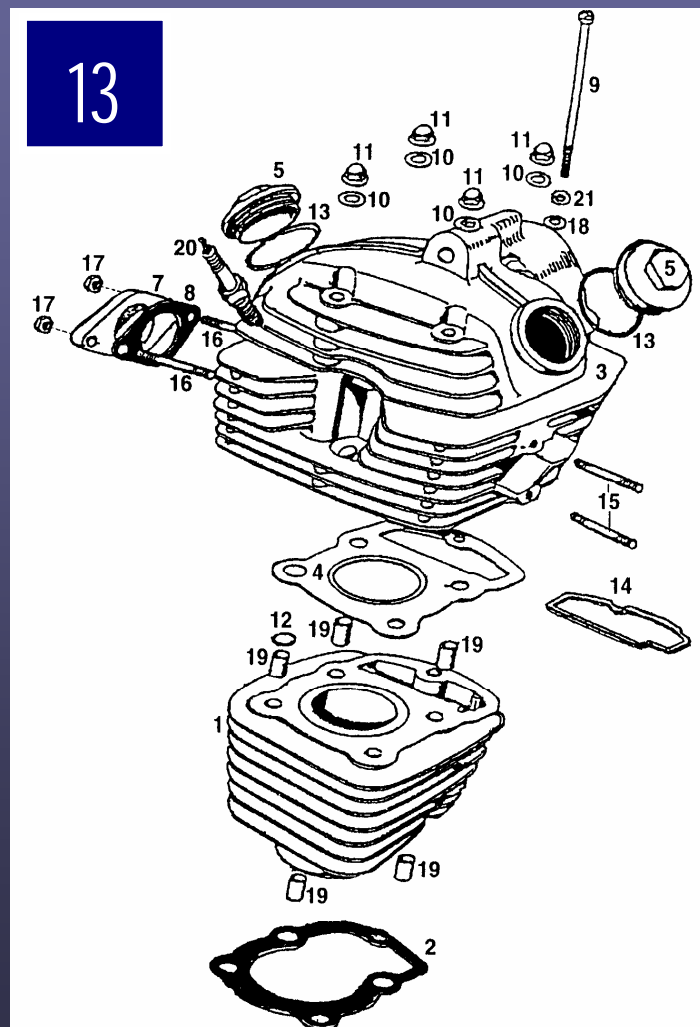

KONEC - END

VÁLEC / HLAVA VÁLCE  
CYLINDER / CYLINDER HEAD

**JAWA 125 / 112 S DANDY SPORT**

KATALOG NÁHRADNÍCH DÍLŮ - CATALOGUE OF SPARE PARTS

1	91A-02400-00-00	1	Válec úplný	Cylinder comp.
2	91A-08216-00-00	1	Těsnění válce	Cylinder gasket
3	91A-02110-00-00	1	Hlava válce úplná	Cylinder head comp.
4	91A-08211-00-00	1	Těsnění hlavy válce	Cylinder head gasket
5	91A-05231-00-00	2	Zátka	Tappet adj. Cap
7	91A-09223-00-00	1	Izolační vložka karburátoru	Carburetor insulator
8	91A-08222-00-00	1	Těsnění	Carburetor insulator
9	S-2301-08110-01	1	Šroub s šestihrannou hlavou M 8	Hs. bolt
10	S-4101-08186-25	4	Těsnící podložka M 8	Sealing washer
11	S-4006-08000-01	4	Šestihranná matice M	Hex. cap nut
12	S-1305-16100-00	1	O-kroužek 10 x 1,6	O-ring
13	S-1305-30350-00	2	O-kroužek 35 x 3	O-ring
14	91A-08212-00-00	1	Těsnění komory řetězu vačkového hřídele	Cam chain chamber seal
15	S-2713-06052-20	2	Svorník M 6 x 52	Stud bolt
16	S-2716-06032-40	2	Svorník M 6 x 32	Stud bolt
17	S-4001-06000-01	2	Šestihranná matice M	Hex. nut
18	S-4101-08143-50	1	Plochá podložka 8	Plate washer
19	S-4301-10140-00	5	Středící pouzdro 10 x 14	Dowel pin
20	91A-23111-00-00	1	Zapalovací svíčka	Spark plug
21	S-4111-08155-31	1	Pojistná podložka 8	Spring washer