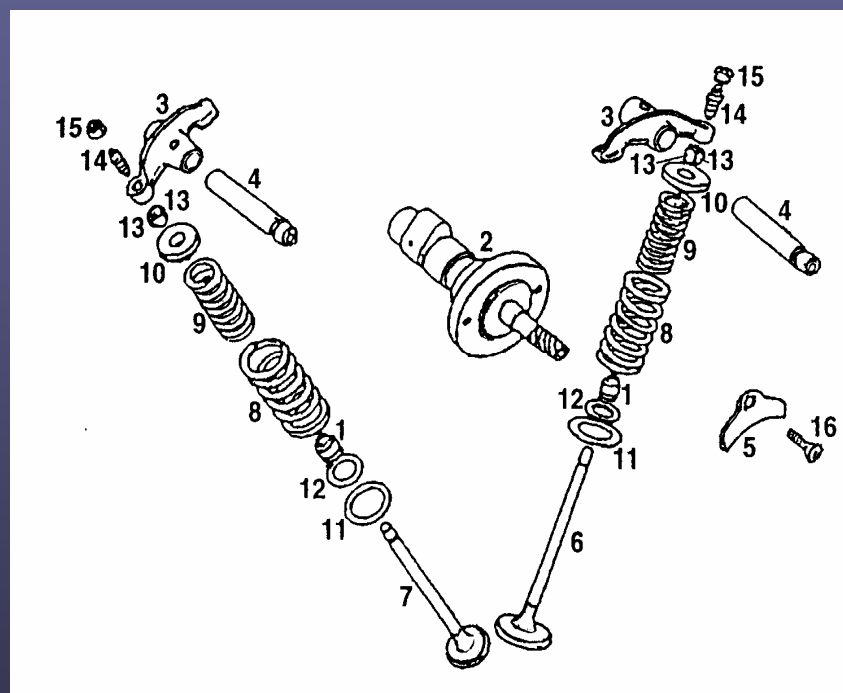

KONEC - END

VAČKOVÝ HŘÍDEL / VENTILY  
CAMSHAFT / VALVE

**JAWA 125 / 112 S DANDY SPORT**

KATALOG NÁHRADNÍCH DÍLŮ - CATALOGUE OF SPARE PARTS

14

1	91A-03411-00-00	2	Těsnění dřívku ventilu	Valve stem seal
2	91A-03110-00-00	1	Vačkový hřídel úplný	Cam Shaft comp.
3	91A-03511-00-00	2	Vahadlo ventilu	Valve rocker arm
4	91A-03521-00-00	2	Čep vahadla ventilu	Rocker arm shaft set
5	91A-03525-00-00	1	Axiální příložka čepu vahadla	Rocker arm shaft set
6	91A-03201-00-00	1	Sací ventil	In valve
7	91A-03301-00-00	1	Výfukový ventil	Ex valve
8	91A-03413-00-00	2	Vnější pružina ventilu	Outer valve spg.
9	91A-03414-00-00	2	Vnitřní pružina ventilu	Inner valve spg.
10	91A-03421-00-00	2	Miska pružiny ventilu	Valve spg. retainer
11	91A-03423-00-00	2	Podložka vnější pružiny	Valve spg. inner sea
12	91A-03424-00-00	2	Podložka vnitřní pružiny	Valve spg. outer sea
13	91A-03427-00-00	4	Klíčky	Valve cotter
14	91A-03512-00-00	2	Seřizovací šroub	T appet adj. screw
15	91A-03513-00-00	2	Seřizovací matice	T appet adj. nut
16	S-2000-06010-01	1	Šroub s šestihlannou hlavou M 6x10	Hex. bolt

KONEC - END

NAPÍNÁK ŘETĚZU VAČKOVÉHO HŘÍDELE  
CAM CHAIN TENSIONER

**JAWA 125 / 112 S DANDY SPORT**

KATALOG NÁHRADNÍCH DÍLŮ - CATALOGUE OF SPARE PARTS

14

1	91A-03113-00-00	1	Řetězové kolo vačkového hřídele 32 zubů	Cam sprocket 32T
2	91A-03121-00-00	1	Řetěz vačkového hřídele (25HX100)	Cam chain
3	91A-03811-00-00	1	Napínací lišta řetězu	Cam chain tensioner
4	91A-03820-00-00	1	Napínák řetězu	Cam chain tensioner
5	91A-03822-00-00	1	Pružina napínáku řetězu	Cam chain tensioner
6	S-2000-06010-00	2	Šroub M 6x10	Knock bolt
7	91A-03841-00-00	1	Šroub napínáku	Tensioner pivot bolt
8	91A-03814-00-00	1	Uklidňovací lišta řetězu	Cam chain guide
9	93B-03832-00-00	1	Seřizovací šroub napínáku	Tensioner adjusting