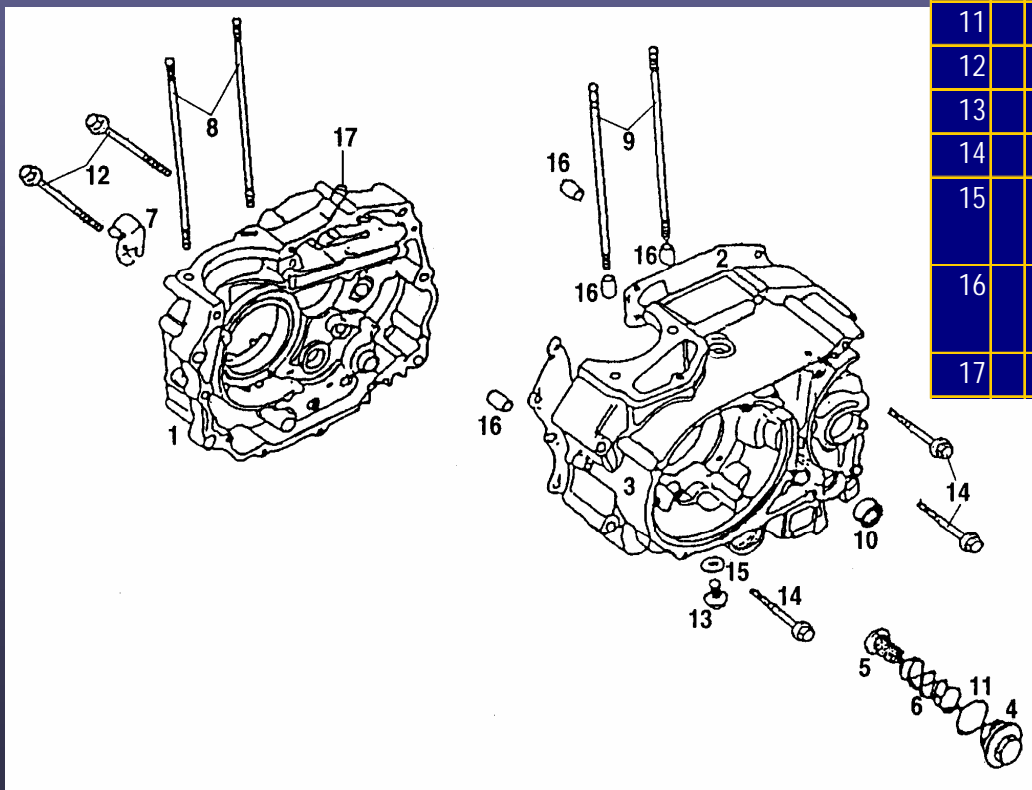

10-17

KONEC - END

MOTOROVÁ SKŘÍŇ  
ENGINE AND CRANKCASE

**JAWA 125 / 112 S DANDY SPORT**

KATALOG NÁHRADNÍCH DÍLŮ - CATALOGUE OF SPARE PARTS

11

1-9

10	S-1201-14028-70	1	Hřídelové těsnění 14x28x7	Oil seal
11	S-1305-30350-00	1	O-kroužek 35x3	O-ring
12	S-6001-06050-01	2	Šroub M 6x55	Flange bolt
13	S-2800-12015-01	1	Výpustná zátk M8	Drain plug bolz
14	S-6001-06050-01	10	Šroub M 6x50	Flange bolt
15	S-4101-12225-40	1	Podložka výpustné zátky	Drain plug washer
16	S-4301-10140-00	4	Sřídící pouzdro 10x14	Dowel pin
17	91A-01111-00-00	1	Oddych	Breather joint