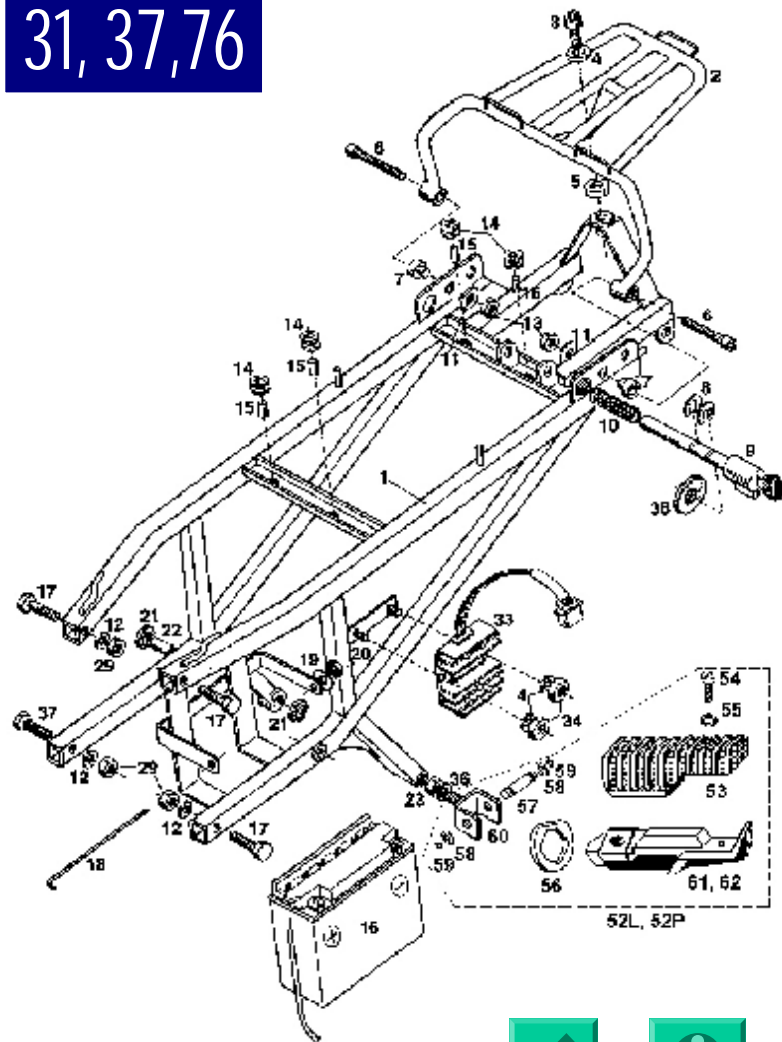

KONEC - END

DRŽÁK SEDLA, STUPAČKY, ZADNÍ NOSIČ  
SEAT HOLDER, FOOTREST, REAR CARRIER

**JAWA 125 / 112 S DANDY SPORT**

KATALOG NÁHRADNÍCH DÍLŮ - CATALOGUE OF SPARE PARTS

31, 37, 76

1 - 13

14	9134311	4	Silentblok II.	Grommet
15	3010320	4	Pouzdro	Bush
16	9982403	1	Akumulátor 12V/7Ah	Accumulator
17	309501140822	3	Šroub M8x35 ČSN 021101.55	Bolt
18	1102003	1	Šroub	Bolt
19	311210210064	2	Podložka 6,4 ČSN 021702.15	Washer
20	311129214060	1	Matice M6 ČSN 021492.25	Nut
21	9135416	2	Kroužek	Ring
22	3081737	1	Rozpěrná trubka	Distance tube
23	311120114100	2	Matice M10 ČSN 021401.25	Nut
29	311120114080	4	Matice M8 ČSN 021401.25	Nut
33	11260030	1	Regulátor napětí	Voltage controller
34	311120114060	2	Matice M6 ČSN 021401.25	Nut