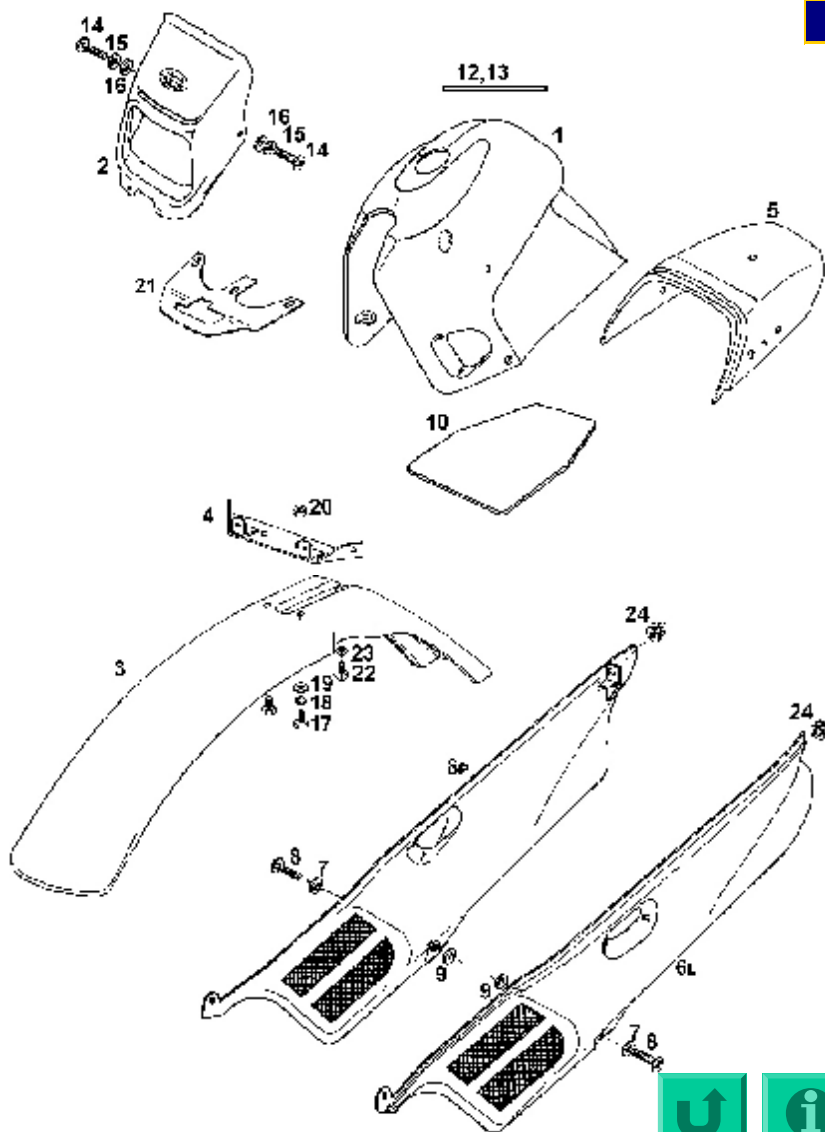

	*	Díl se samolepkou	Part with label
--	---	-------------------	-----------------

15 - 24

KONEC - END

**JAWA 125 / 112 S DANDY SPORT**

**KATALOG NÁHRADNÍCH DÍLŮ - CATALOGUE OF SPARE PARTS**

1 - 14

15	6259046	2	Podložka 6x20/3	Washer
16	6259067	2	Podložka plastová	Washer
17	309203140614	2	Šroub M 6x16 ČSN 021103.25	Bolt
18	311212710066	2	Podložka 6,6 ČSN 021727.15	Washer
20	311129214060	6	Matice M6 ČSN 021492.25	Nut
19	311210210064	2	Podložka 6,4 ČSN 021702.15	Washer
21	7467803	1	Kryt průhledu	Windscreen
22	309203140518	1	Šroub M5x25 ČSN 021103.25	Bolt
23	311210610053	2	Podložka 5,3 ČSN 021726.15	Washer
24	63936011	2	Průchodka	Bush