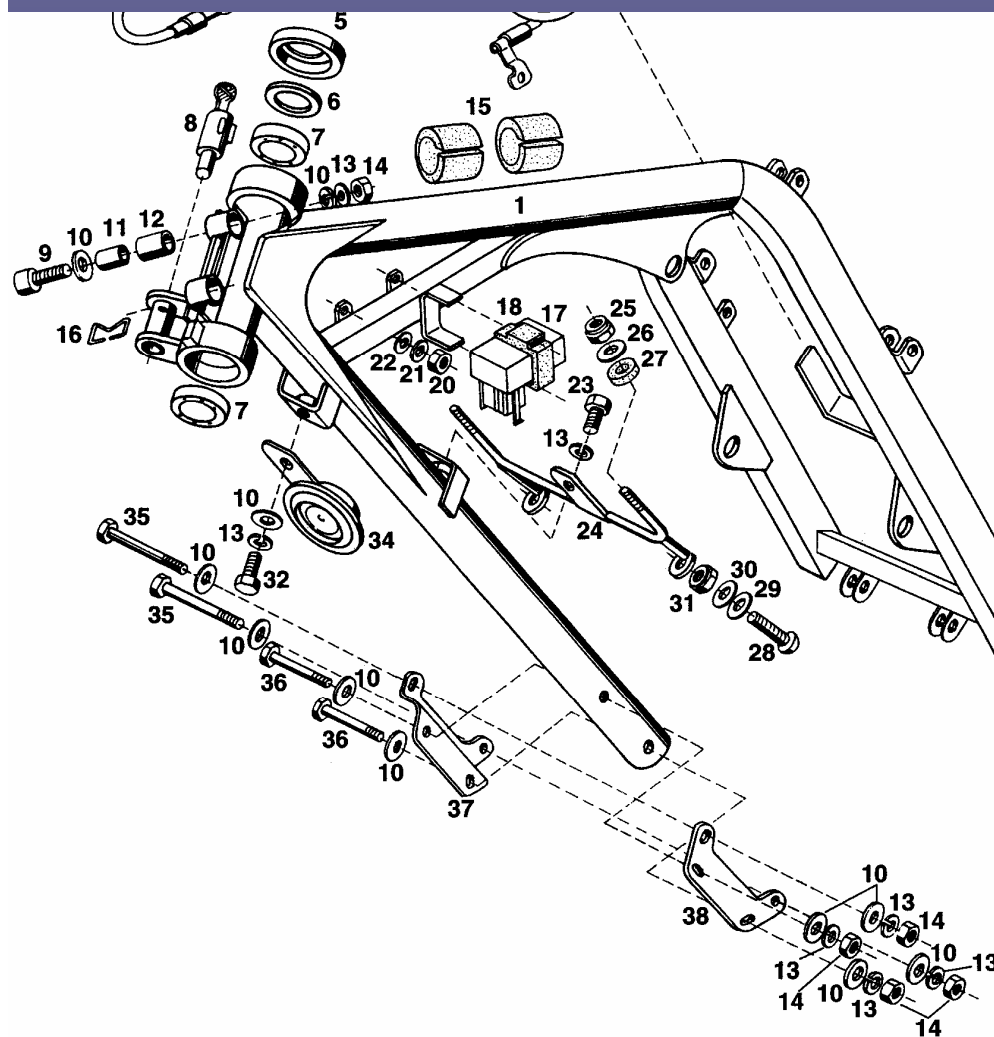

26-39

KONEC - END

31,60

RÁM - PŘEDÍ ČÁST  
FRAME - FRONT PART

**JAWA 125 / 112 S DANDY SPORT**

KATALOG NÁHRADNÍCH DÍLŮ - CATALOGUE OF SPARE PARTS

1-14

15-25