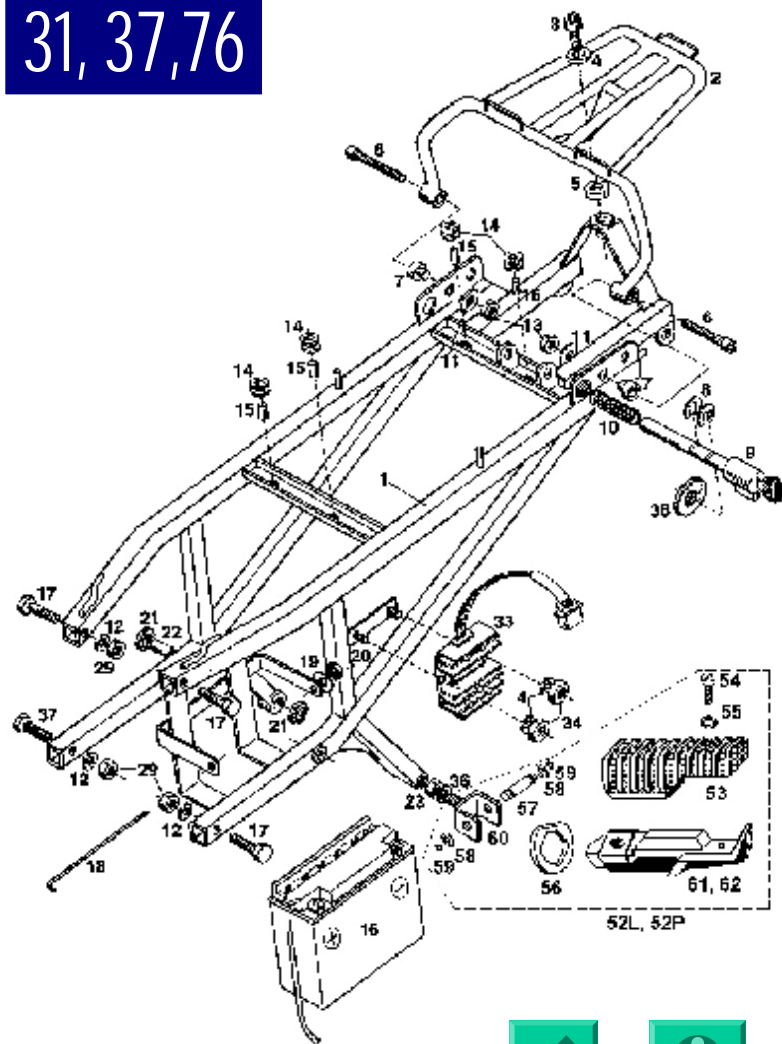

36 - 62

KONEC - END

DRŽÁK SEDLA, STUPAČKY, ZADNÍ NOSIČ  
SEAT HOLDER, FOOTREST, REAR CARRIER

**JAWA 125 / 112 S DANDY SPORT**

**KATALOG NÁHRADNÍCH DÍLŮ - CATALOGUE OF SPARE PARTS**

31, 37, 76

1 - 13

14 - 34