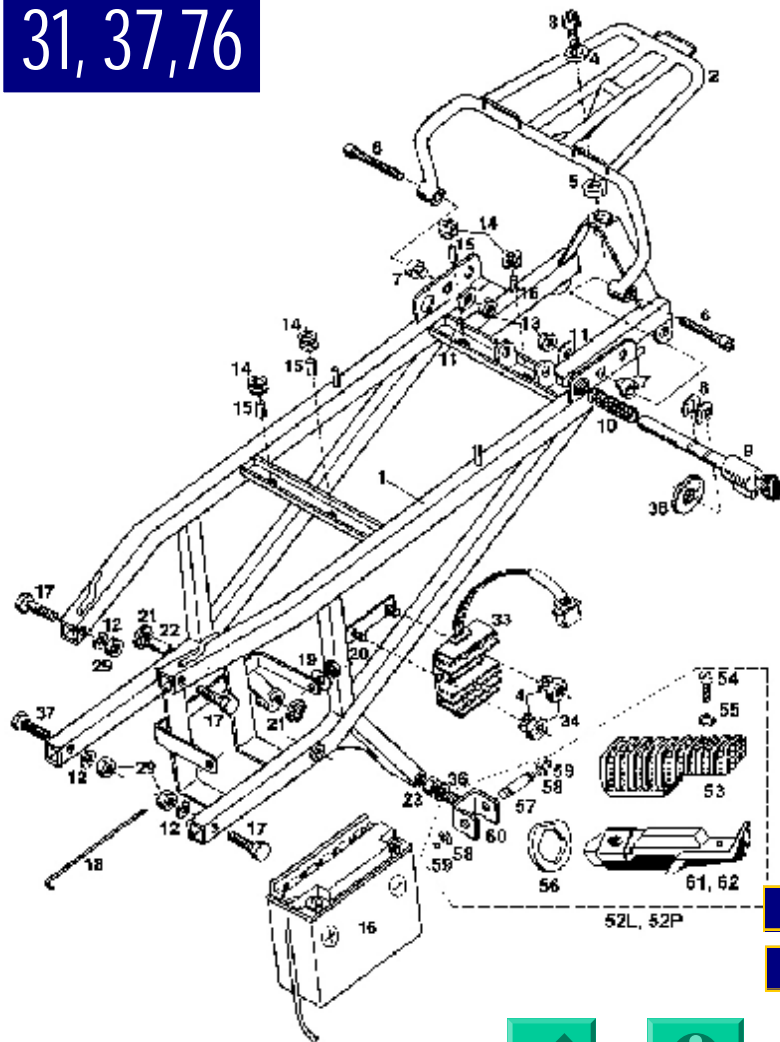

KONEC - END

DRŽÁK SEDLA, STUPAČKY, ZADNÍ NOSIČ  
SEAT HOLDER, FOOTREST, REAR CARRIER

**JAWA 125 / 112 S DANDY SPORT**

KATALOG NÁHRADNÍCH DÍLŮ - CATALOGUE OF SPARE PARTS

31, 37, 76

14 - 34

36 - 62

1	9471122	B	1	Držák sedla lakovaný	varnished seat holder
2	9476002 11276000*	B	1	Nosič zavazadel	Luggage carrier
3	309543140618		1	Šroub M6x25 ČSN 021143.55	Bolt
4	311210210064		3	Podložka 6,4 ČSN 021702.15	Washer
5	3040305		1	Rozpěrka	Spacer
6	309543140826		2	Šroub M8x45 ČSN 021143.55	Bolt
7	3041810		2	Rozpěrka	Spacer
8	311732900090		2	Kroužek 9 ČSN 022929.05	Ring
9	9941102		1	Sada zámků	Lock assembly
10	1342676		1	Pružina zámku	Lock spring
11	311210210084		2	Podložka 8,4 ČSN 021702.15	Washer
12	311214010082		4	Podložka 8,2 ČSN 021740.05	Washer
13	311129214080		2	Matice M8 ČSN 021492.55	Nut
				*	
				Komplet dílů	Complet of parts
				2,3,4,5,6,7,11,13	2,3,4,5,6,7,11,13