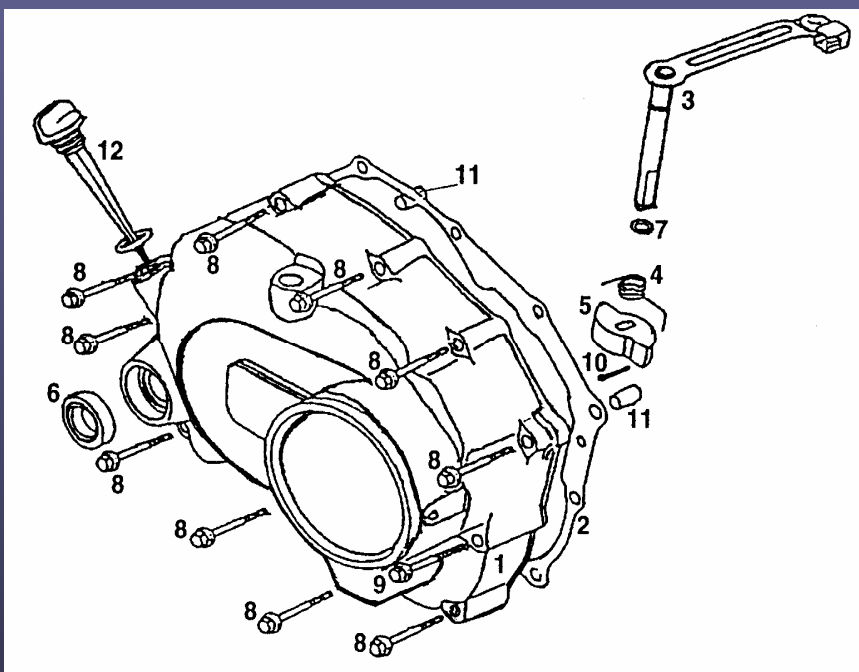

KONEC - END

PÁKA SPOJKY / PRAVÉ VÍKO KLIKOVÉ SKŘÍNĚ  
CLUTCH LEVER / RIGHT CRANKCASE COVER

**JAWA 125 / 112 S DANDY SPORT**

KATALOG NÁHRADNÍCH DÍLŮ - CATALOGUE OF SPARE PARTS

11,28

1	B	93A-01401-00-00	1	Pravé víko klikové skříně	R. crank case cover
2	B	91A-08231-00-00	1	Těsnění pravého víka klikové skříně	Right crank packing case cover
3		91A-11161-00-00	1	Páka spojky	Clutch lever
4		91A-11162-00-00	1	Pružina páky spojky	Clutch lever spring
5		91A-11163-00-00	1	Vačka zdvihátka spojky	Clutch lifter cam
6		S-1201-16028-70	1	Hřidelové těsnění 16x28x7	Oil seal
7		S-1305-19068-00	1	O-kroužek 6,8 x 1,9	O-ring
8		S-6001-06040-01	10	Šroub M 6x40	Flange bolt
9		S-6001-06050-01	1	Šroub M 6x50	Flange bolt
10		S-4201-16151-00	1	Závlačka 1,6x15	Cotter pin
11		S-4301-08140-00	2	Středící pouzdro 8 x 14	Dowel pin
12		91A-05280-00-00	1	Měrka oleje úplná	Oil lever Gauge ass