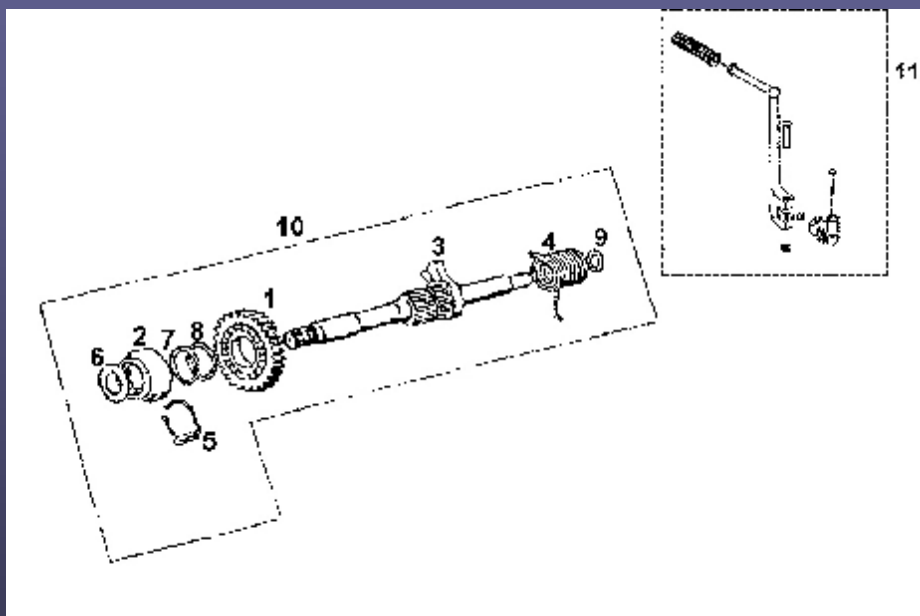

NOŽNÍ SPOUŠTĚČ KICK STARTER

JAWA 125 / 112 S DANDY SPORT

KATALOG NÁHRADNÍCH DÍLŮ - CATALOGUE OF SPARE PARTS

24

1	91A-17134-00-00	1	Pastorek nožního spouštěče 30 zubů	Kick st. pinion 30T
2	91A-17136-00-00	1	Hnací rohatka nožního spouštěče	Kick st. drive ratch
3	91A-17130-00-00	1	Hřídel nožního spouštěče úplný	Kick st. spindle com
4	91A-17141-00-00	1	Pružina nožního spouštěče	Kick st. spg.
5	91A-17139-00-00	1	Třecí pojistka	St. pinion friction
6	S-4101-16303-60	1	Opěrná podložka 16	Thrust washer
7	S-4512-17250-00	1	Pojist. kroužek 25	Cir-clip
8	91A-17144-00-00	1	Podložka 25	Thrust washer
9	S-4101-12183-60	1	Podložka 12	Thrust washer
10	91A-17120-00-00	1	Sestava hřídele nožního spouštěče	Kick-st. spindle ass
11	9600511	1	Startovací páka	Kick- start lever

KONEC - END