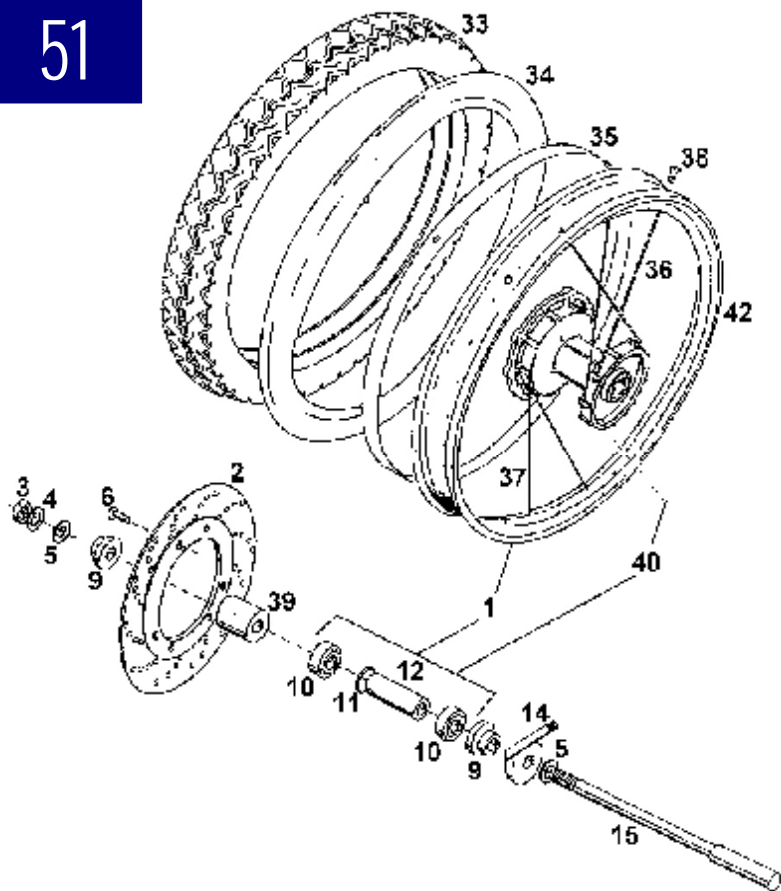

PŘEDNÍ KOLO
FRONT WHEEL

JAWA 125 / 112 S DANDY SPORT

KATALOG NÁHRADNÍCH DÍLŮ - CATALOGUE OF SPARE PARTS

51

1	11251120	1	Náboj s ráfkem	Hub with rim
2	112516160215	1	Brzdový kotouč přední	Brake disk front
3	311120115120	1	Matice M12x1,25 ČSN 021401.25	Nut
4	311214010122	1	Podložka 12 ČSN 021740.05	Washer
5	311210210130	2	Podložka B13 ČSN 021702.15	Washer
6	112561010225	6	Šroub zápusný	Screw
9	11251016	2	Vložka	Insert
10	9949304	2	Ložisko 6201 ZR	Wheel bearing
11	112519130270	1	Středící kroužek	Distance ring
12	112513010263	1	Rozpěrka vnitřní	Distance tube
14	81151010	1	Převodník tachometru	Speedometer
15	11251015	1	Hřídel přední	Front axle
33	11251122*	1	Pneumatika 2,75-19" VRM 022, 49P	Tyre 2,75-19" VRM 022, 49P
34	274400113101	1	Vzdušnice 3,00/19"	Air lock 3,00/19"
35	274612141102	1	Vložka 19"	Insert 19"
36	11251012	18	Paprsek M3,5x207	Spoke 207
37	11251011	18	Paprsek M3,5x 223	Spoke 223
38	112511320446	36	Matice	Nut
39	112513010235	1	Rozpěrka	Distance tube
40	11251126	1	Náboj př. kola	Hub
42	55356138	1	Ráfek 1,85x19"	Rim 1,85x19"

*		Alternativa	Variante
33	11251123	Pneumatika 2,75-19" KT 914	Tyre 2,75-19" KT 914

KONEC - END