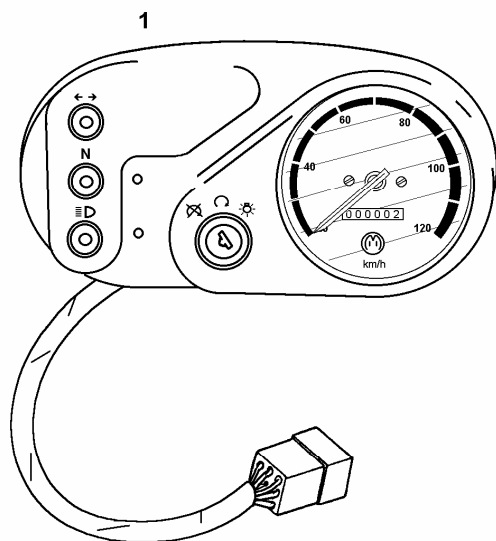

KONEC - END

TACHOMETR  
SPEEDOMETER

**JAWA 125 / 112 S DANDY SPORT**

KATALOG NÁHRADNÍCH DÍLŮ - CATALOGUE OF SPARE PARTS

40

62

SIGNÁLNÍ PŘÍSTROJE  
INDICATING INSTRUMENTS

1	11262030	1	Tachometr Miranda upravený	Speedometer
---	----------	---	-------------------------------	-------------