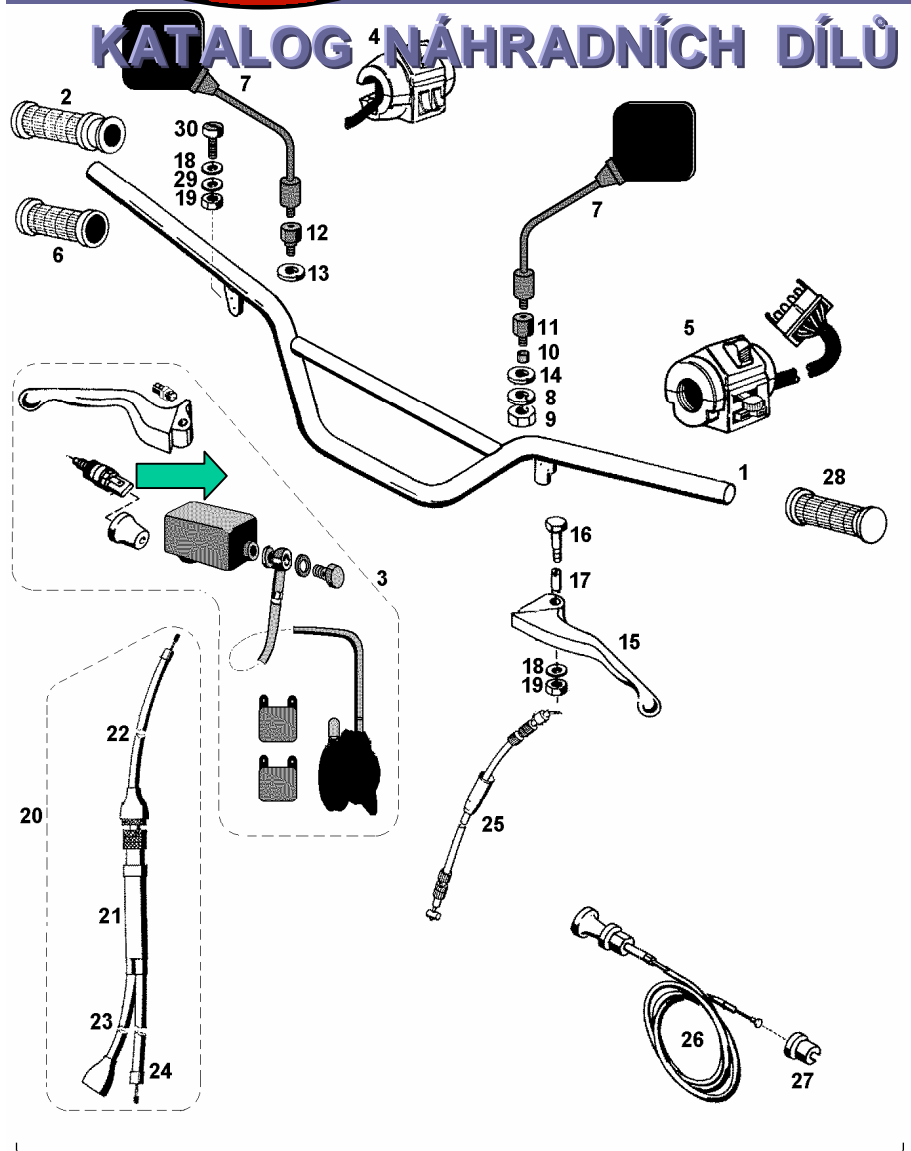

KATALOG NÁHRADNÍCH DÍLŮ - CATALOGUE OF SPARE PARTS

1 - 18

19	311129214050	2	Matice M5 ČSN 021492.25	Nut
20	11246060	1	Lanovod plynu úplný	Gas cable compl.
21	9940806	1	Rozdvojka lanovodu	Distributor of cables
22	11246065	1	Lanovod plynu	Gas cable
23	9942565	1	Lanovod plynu B	Gas cable B
24	9942566	1	Lanovod plynu C	Gas cable C
25	11246070	1	Bowden spojky úplný	Clutch cable compl.
26	9947027	1	Ovládní sytiče	Choke linkage
27	3018206	1	Váleček sytiče	Choke roller
28	A 63846011	1	Rukojeť levá	Left grip
29	311213510053	1	Podložka 5,3NJ5,65	Washer
30	309235140510	1	Šroub M5x10 ČSN 021135.25	Screw
50	11246095	1	Řídítka komplet	Handlebars compl.