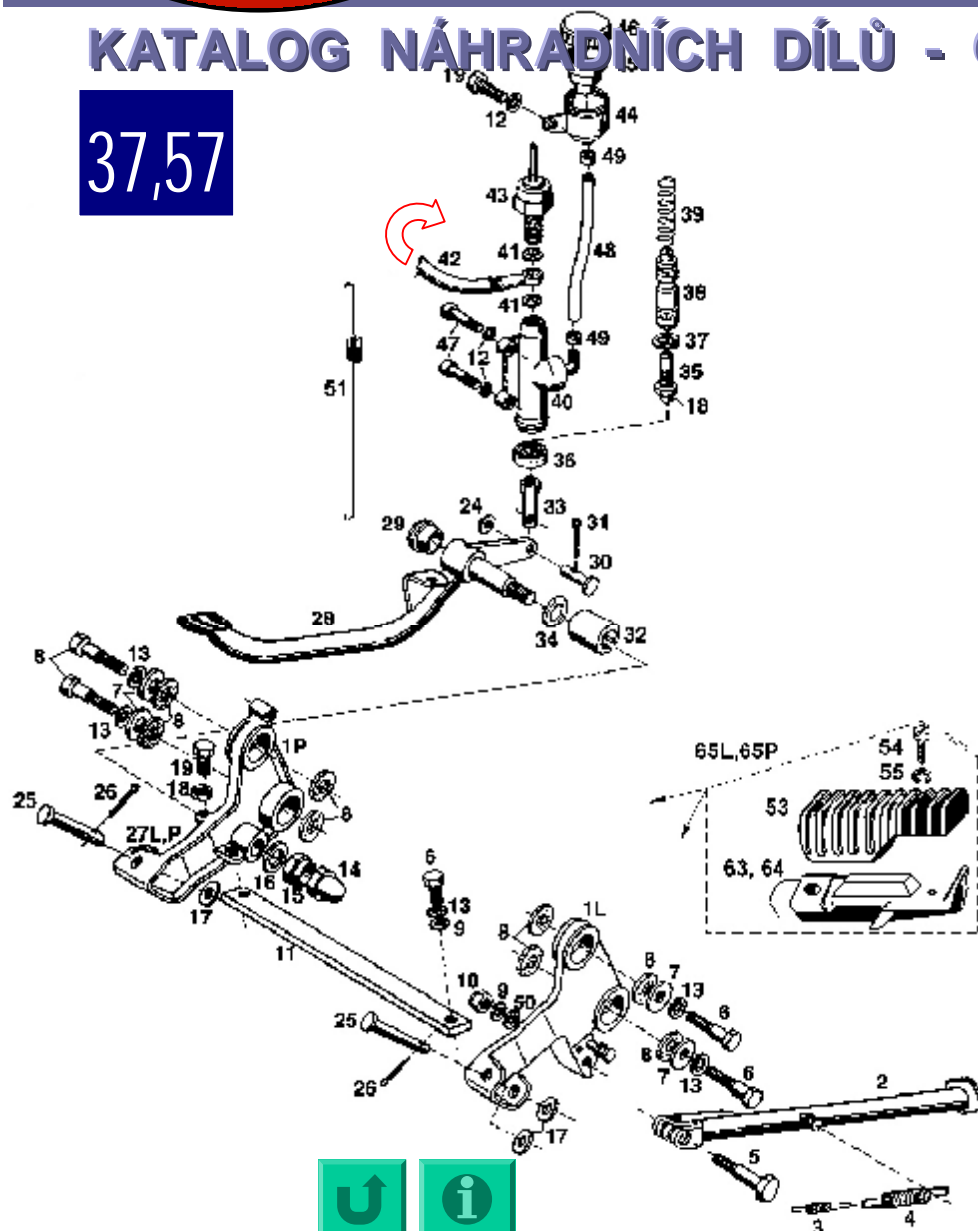

JAWA 125 / 112 S DANDY SPORT

KATALOG NÁHRADNÍCH DÍLŮ - CATALOGUE OF SPARE PARTS

37,57

1P	A	9344509	B	1	Držák stupačky pravý	Right footrest holder
1L	B	9475036	B	1	Držák stupačky levý	Left footrest holder
2		9475715	B	1	Stojánek	Stand
3		1341438		1	Pružina stojánku	Stand spring
4		1341441		1	Pružina stojánku	Stand spring
5		2030602		1	Čep stojánku	Standpin
6		309503140816		6	Šroub M8x20 ČSN 021103.55	Bolt
7		6025162		4	Podložka	Washer
8		9135416		8	Kroužek	Ring
9		311210210084		3	Podložka 8,4 ČSN 021702.15	Washer
10		311129214080		1	Matice M8 ČSN 021492.25	Nut
11		5270222		1	Příčka stupaček	Footrest beam
12		311214010061		3	Podložka 6,1 ČSN 021740.05	Washer
13		311214010082		6	Podložka 8,2 ČSN 021740.05	Washer
14		7462722		1	Krytka matice	Nut cap
15		311129214100		1	Matice M10 ČSN 021492.25	Nut

16 - 34

35 - 51

53 - 65

KONEC - END