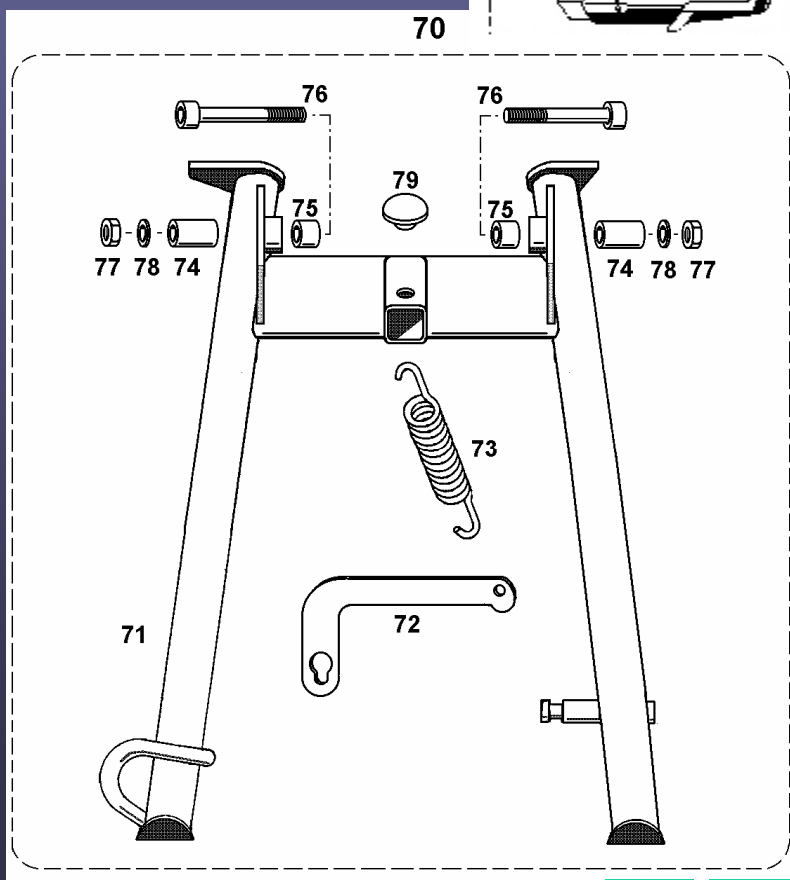

53 - 65

KONEC - END

STUPAČKY, STOJÁNEK  
FOOTRESTS, STAND

**JAWA 125 / 112 S DANDY SPORT**

KATALOG NÁHRADNÍCH DÍLŮ - CATALOGUE OF SPARE PARTS

37,57

1 - 15	53	59337009	2	Návlečka	Coupling
16 - 34	54	309231140514	2	Šroub M 5x16 ČSN 021131.25	Screw
35 - 51	55	311210210053	2	Podložka 5,3 ČSN 021702.15	Washer
	63 A	11237025	1	Těleso stup. př. levé	Body
	64 B	11237045	1	Těleso stup. př. pravé	Body
	65 L A	11237024	1	Stupačka levá přední	L.H.side front footrest
	65 P B	11237044	1	Stupačka pravá přední	R.H.side front footrest