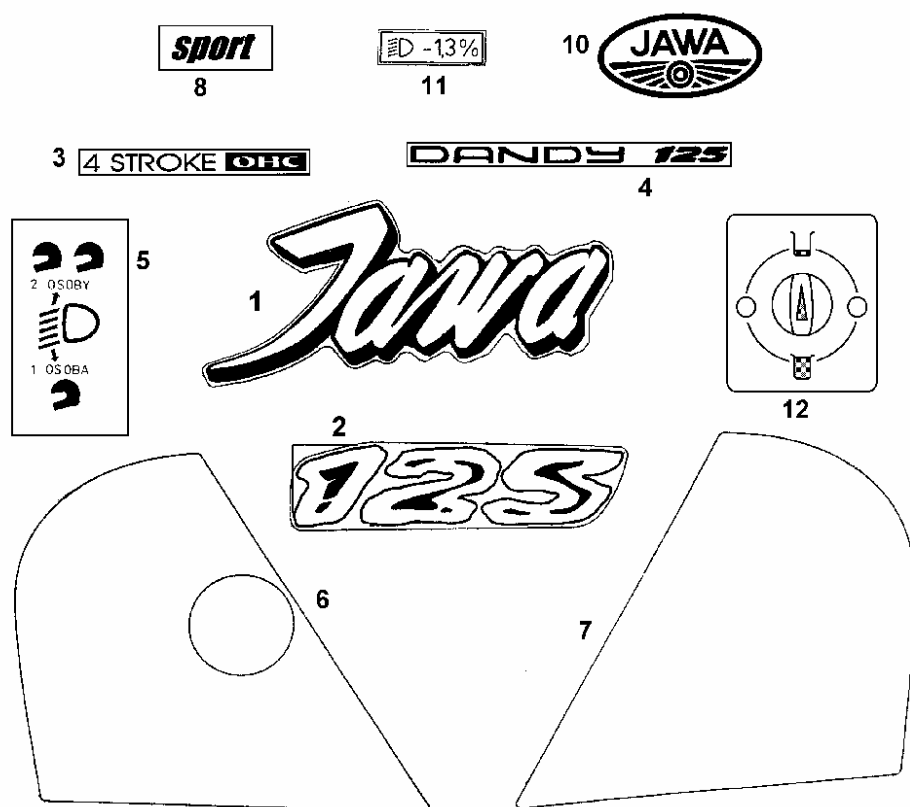

KONEC - END

NÁLEPKY  
LABELS

**JAWA 125 / 112 S DANDY SPORT**

KATALOG NÁHRADNÍCH DÍLŮ - CATALOGUE OF SPARE PARTS

36

1	02036051	2	Samolepka "JAWA"	Label
2	9012801	2	Samolepka "125"	Label
3	113369010140	2	Samolepka "4 STROKE OHC"	Label
4	9012803	2	Samolepka "Dandy 125"	Label
5	9012672	1	Samolepka polohy světél	Label
6 B	9012790	1	Samolepka přední pravá	Label front right
7 A	9012789	1	Samolepka přední levá	Label front left
8	11236041	2	Samolepka "Sport"	Label "Sport"
10	81030171	2	Znak "JAWA"	Label
11	9012691	1	Štítek polohy světél	Label
12	9012731	1	Samolepka palivového kohoutu	Label fuel cock assembly