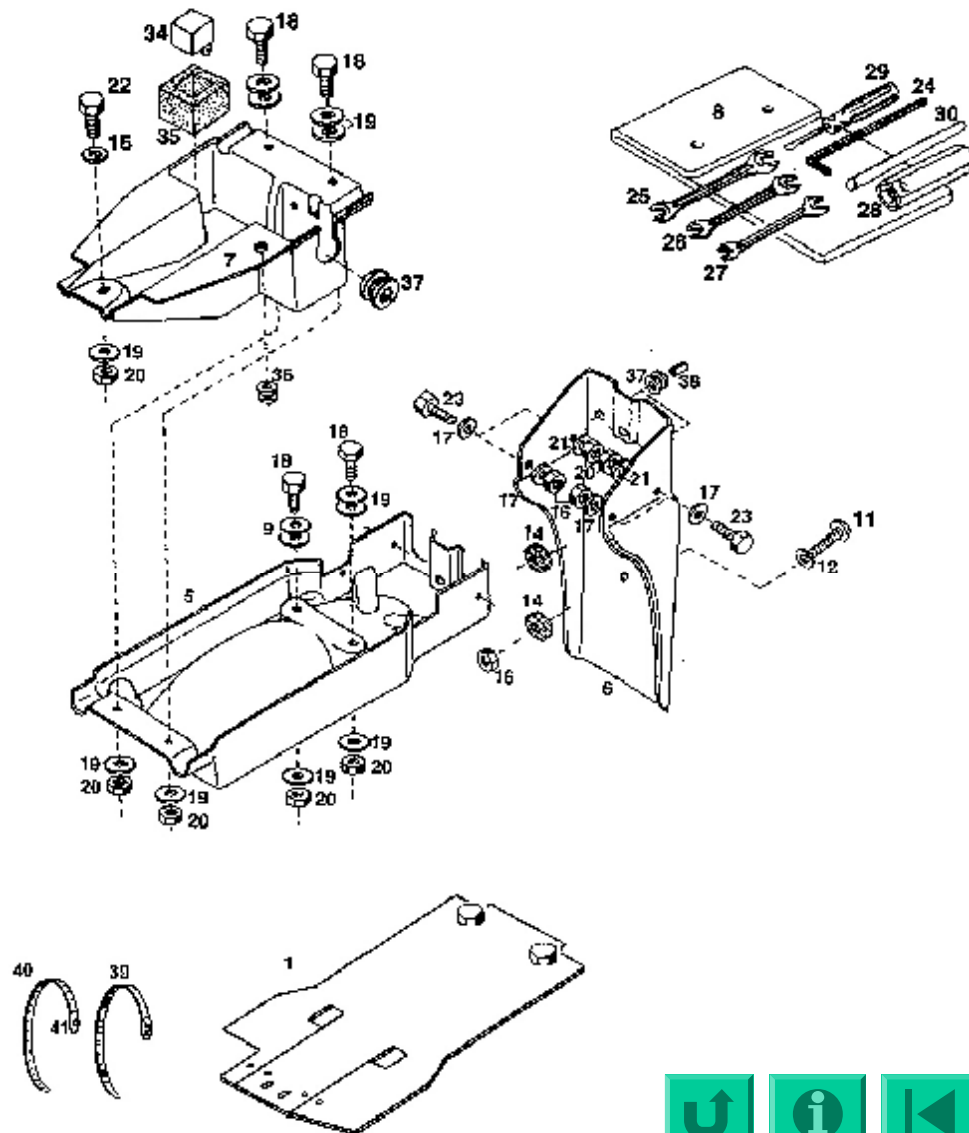

21 - 41

KONEC - END

33,71

ZADNÍ BLATNÍK, NÁŘADÍ  
REAR MUDGUARD, TOOLS

**JAWA 125 / 112 S DANDY SPORT**

**KATALOG NÁHRADNÍCH DÍLŮ - CATALOGUE OF SPARE PARTS**

1 - 20

21	311214010061	2	Podložka 6,1 ČSN 021740.05	Washer
22	309203140612	1	Šroub M6x14 ČSN 021103.25	Bolt
23	309203140614	2	Šroub M6x16 ČSN 021103.25	Bolt
24	9944502	1	Imbus klíč 6	Socket screw key
25	9943501	1	Stranový klíč 8/10	Spanner
26	9943515	1	Stranový klíč 18/21	Spanner
27	9943516	1	Stranový klíč 13/16	Spanner
28	9943726	1	Trubkový klíč 18	Box spanner
29	9940107	1	Šroubovák kombinovaný 8829	Combined screwdriver
30	5010139	1	Rukojeť	Handle
34	9942409	1	Přerušovač uk.sm.	Interrupter
35	9130407	1	Krytka	Cap
36	9134311	1	Silentblok II.	Grommet
37	9134316	3	Průchodka	Grommet
38	3010362	2	Pouzdro	Bush
39	283229000000	2	Páska vázací 160 x2,5	Puckering strip
40	283429601895	1	Pska spoj. dirkovaná	Puckering strip
41	562817452008	1	Kolíček	Pin