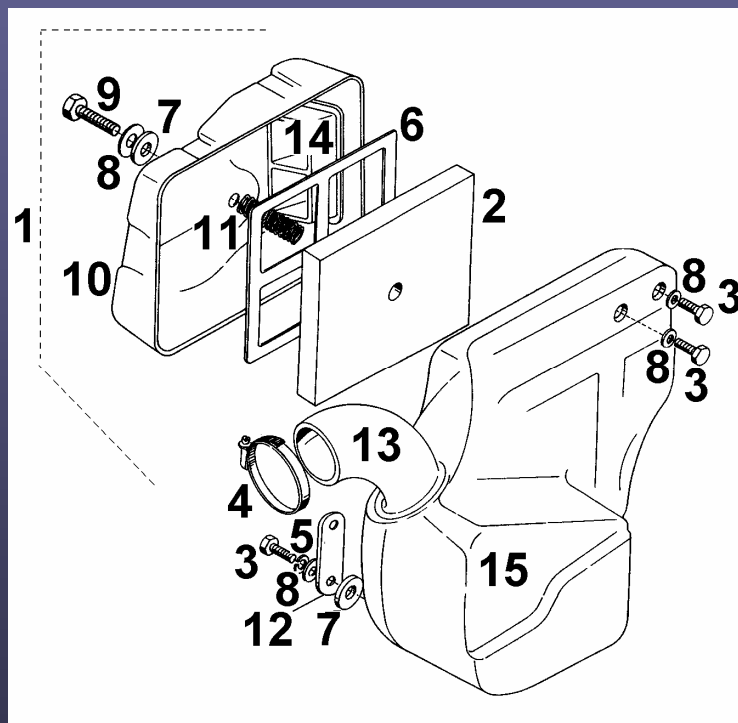

KONEC - END

TLUMIČ SÁNÍ  
INTAKE SILENCER

**JAWA 125 / 112 S DANDY SPORT**

KATALOG NÁHRADNÍCH DÍLŮ - CATALOGUE OF SPARE PARTS

04

1	9607205	1	Tlumič sání-sestava	Intake silencer assembly
2	9134112	1	Filtrační vložka sání	Intake filter element
3	309203140614	3	Šroub M6x16 ČSN 021103.25	Bolt
4	548241571425	1	Spona 32-50	Hose clip
5	311214010061	1	Podložka 6,1 ČSN 021740.05	Washer
6	6130105	1	Mřížka	Grill
7	6259046	2	Podložka	Washer
8	311212610064	4	Podložka 6,4 ČSN 021726.25	Washer
9	1012419	1	Šroub	Bolt
10	8466914 -1	1	Víko tlumiče sání	Intake silencer cover
11	1342677	1	Pružina	Spring
12	6017407	B 1	Držák tlumiče sání	Bracket
13	9137607	1	Sací hrdlo	Intake neck
14	112049130120	1	Vstupní hrdlo K	Intake neck
15	8466913	1	Komora tlumiče	Intake silencer chamber