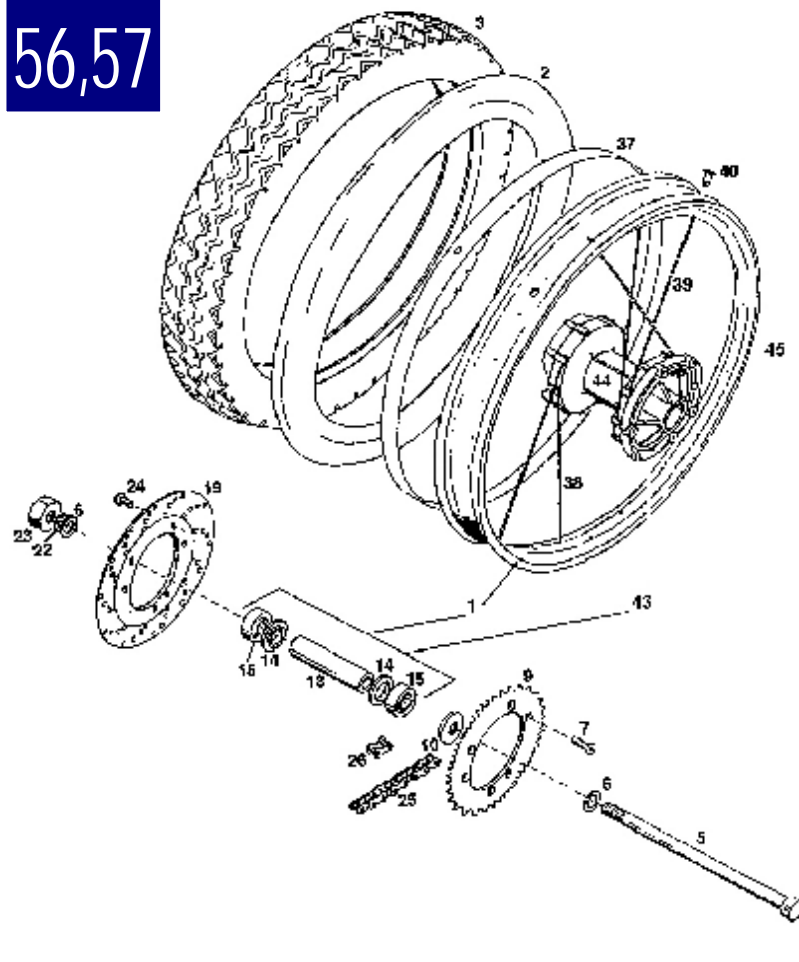

23 - 45

KONEC - END

ZADNÍ KOLO  
REAR WHEEL

**JAWA 125 / 112 S DANDY SPORT**

KATALOG NÁHRADNÍCH DÍLŮ - CATALOGUE OF SPARE PARTS

56,57

1 - 22

23	311120115140	1	Matice M14x1,5 ČSN 021401.25	Nut
24	112561010225	6	Šroub zápusťný	Bolt
25	9941906	1	Řetěz 119 ČZ 428	Chain 119 ČZ 428
26	9942004	1	Řetězová spojka ČZ 428	Chain coupling ČZ 428
37	35351454	1	Vložka 16"	Insert 16"
38	11256022	18	Paprsek M3,5x170	Spoke 170
39	11256021	18	Paprsek M3,5x 188	Spoke 188
40	112511320446	36	Matice M4/3,5	Nut
43	112569370250	1	Náboj zad. kola slisovaný	Hub with wheel bearings
44	112564170240	1	Náboj zad. kola	Hub of rear wheel
45	62056119	1	Ráfek 2,15Bx16"	Rim 2,15Bx16"