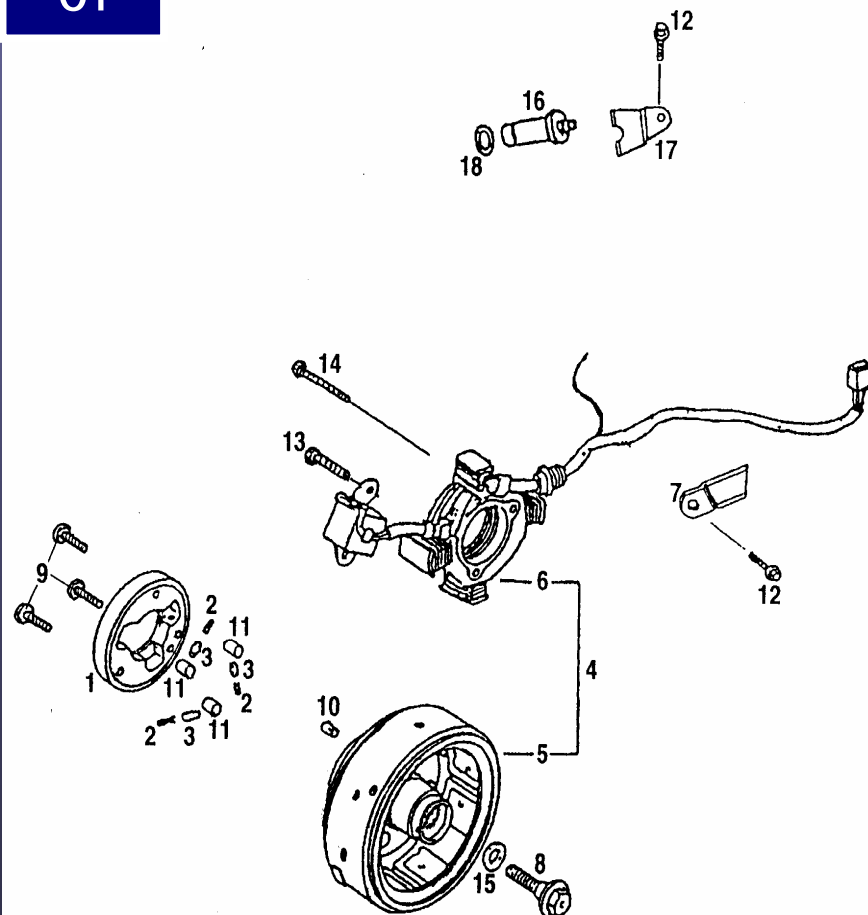

ALTERNÁTOR
GENERATOR

JAWA 125 / 112 S DANDY SPORT

KATALOG NÁHRADNÍCH DÍLŮ - CATALOGUE OF SPARE PARTS

61

1	91A-22422-00-00	1	Vnější díl volnoběžky	Starting clutch oute
2	91A-22414-00-00	3	Váleček volnoběžky	Starting clutch roll
3	91A-22415-00-00	3	Pružina válečku volnoběžky	Clutch roller spring
4	93A-21100-00-00	1	Sestava alternátoru	Ac.g. assy.
5	93A-21111-00-00	1	Setrvačnick úplný	Flywheel comp.
6	93A-21130-00-00	1	Stator úplný	Stator comp.
	93A-21133-00-00	1	Upínka kabelového svazku	Wire harness clamper
8	S-5821-10040-01	1	Šroub rotoru 1	Rotor setting bolt
9	S-6700-07015-02	3	Šroub M 7x15	Socket bolt
10	S-4302-06130-00	1	Kolík 6 x 13	Dowel pin
11	91A-22413-00-00	3	Váleček 10,2x11,5	Roller
12	S-6001-06012-01	2	Šroub M 6x12	Flange bolt
13	S-3500-05016-01	2	Šroub s kuželovou hlavou M 5x16	Pan head screw
	S-3500-05028-01	3	Šroub s komolou kuželovou hlavou M 5x28	Pan head screw
15	S-4101-10237-60	1	Podložka šroubu rotoru	Rotor setting washer
16	91A-21190-00-00	1	Kontakt spínače neutrálu	Neutral switch conta
17	91A-21195-00-00	1	Upínací destička kontaktu	Contact fixing plate
18	S-1305-19070-00	1	O-kroužek	O-ring