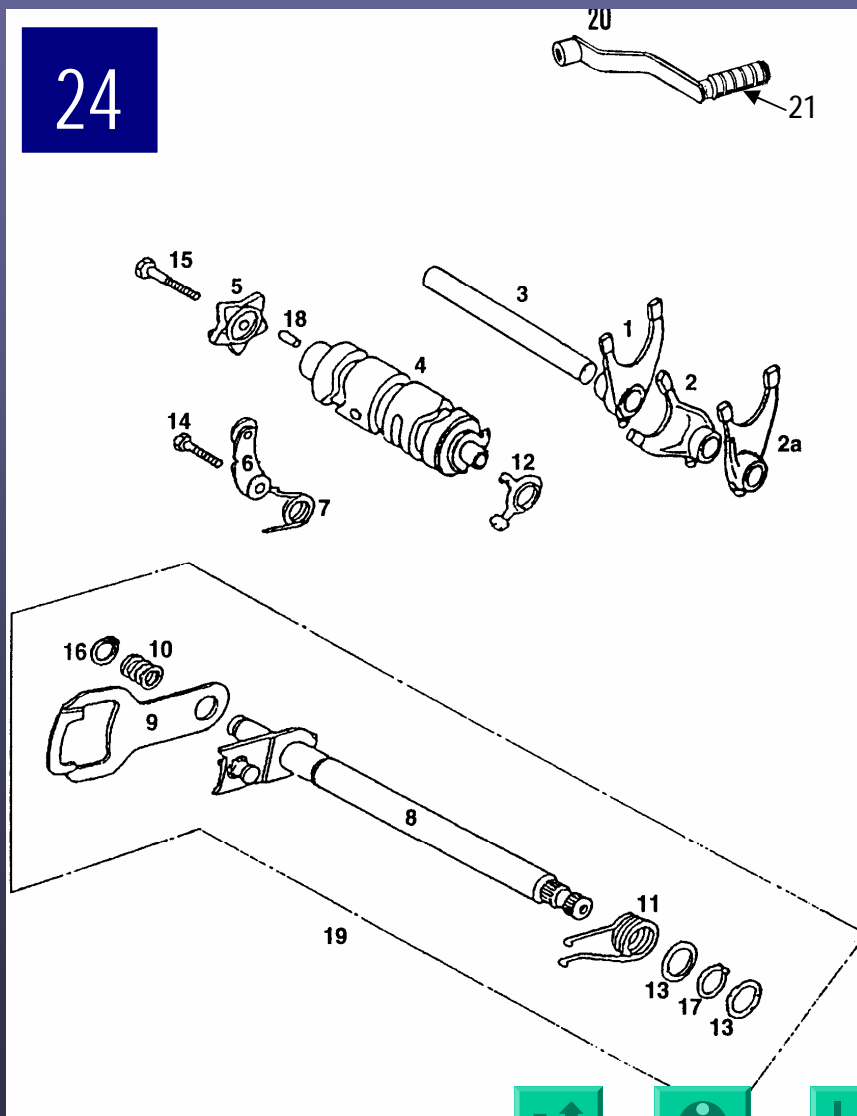

KONEC - END

ŘADÍCÍ VÁLEC / HŘÍDEL ŘAZENÍ  
GEARSHIFT DRUM / GEARSHIFT SPINDLE

**JAWA 125 / 112 S DANDY SPORT**

**KATALOG NÁHRADNÍCH DÍLŮ - CATALOGUE OF SPARE PARTS**

24

1	B	91A-13221-00-00	1	Pravá řadící vidlička	Right gear shift fork
2		91A-13223-00-00	1	Střední řadící vidlička	Center gear shift fork
2a	A	92A-13222-00-00	1	Levá řadící vidlička	Left gear shift fork
3		91A-13224-00-00	1	Osa řadící vidličky	Gear shift for guid
4		92A-13211-00-00	1	Řadící váleček	Gear shift drum
5		92A-13111-00-00	1	Vačka aretace řazení	Gear shift cam
6		92A-13120-00-00	1	Páčka aretace řazení	Gear shift drum stop
7		91A-13123-00-00	1	Pružina páčky aretace	Shift drum stopper
8		92A-13311-00-00	1	Hřídel řazení	Gear shift spindle
9		92A-13321-00-00	1	Kulisa řazení	Gear shift plate
10		91A-13322-00-00	1	Pružina kulisy řazení	Gear shift plate
11		91A-13323-00-00	1	Vratná pružina řazení	Gear shift return
12		91A-13213-00-00	1	Rotor spínače neutrálu	Neutral switch rotor
13		S-4101-14201-60	2	Podložka 14,2	Thrust washer
14		S-3600-06020-01	1	Šroub s šestihrannou hlavou M 6x20	Hex. bolt
15		S-3600-06025-01	1	Šroub s šestihrannou hlavou M 6x25	Flat head screw
16		S-4511-10120-00	1	Pojistný kroužek 12	Cir-clip
17		S-4511-10140-00	1	Pojistný kroužek 14	Cir-clip
18		S-4302-04100-00	1	Kolík 4x10	Dowel pin
19		92A-13300-00-00	1	Hřídel řazení úplný	Gear shift spindle
20		9600512	1	Řadící páka kompletní	Gear shift lever compl.
21		9131804	1	Návlek řadící páky	Sleeve of lever