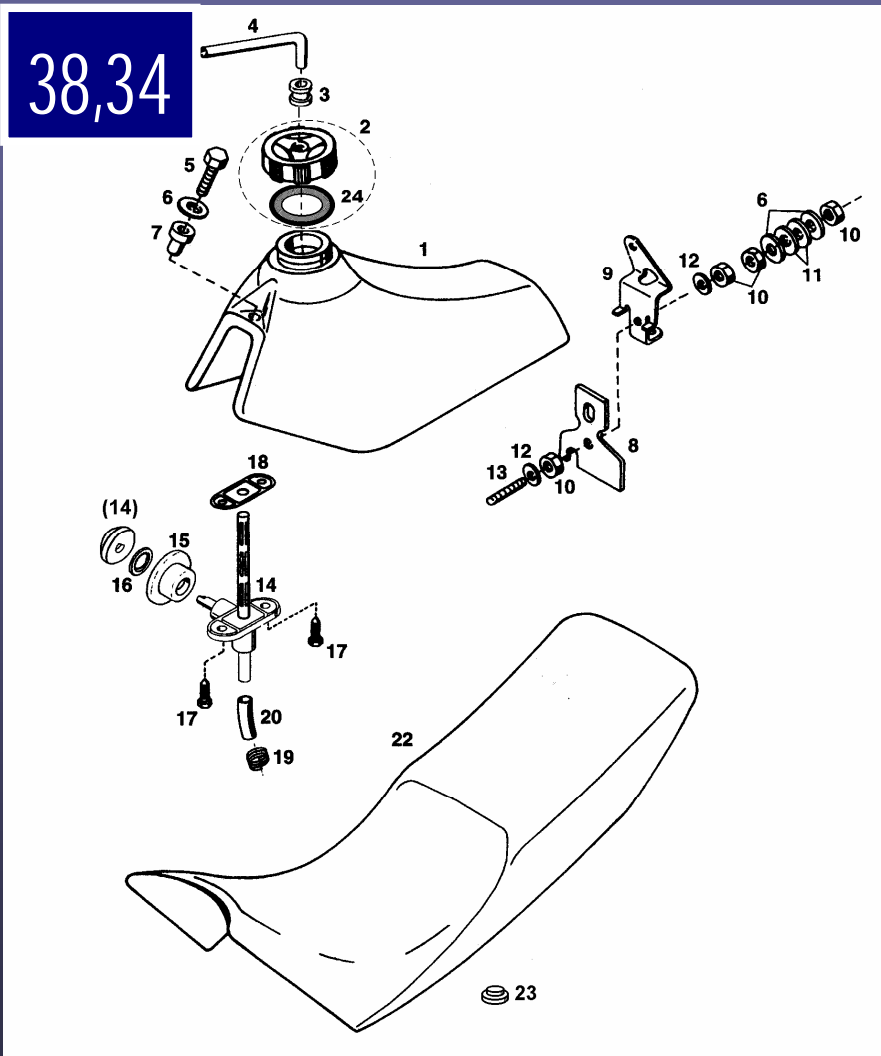

13 - 24

KONEC - END

PALIVOVÁ NÁDRŽ, SEDLO  
FUEL TANK, SEAT

**JAWA 125 / 112 S DANDY SPORT**

KATALOG NÁHRADNÍCH DÍLŮ - CATALOGUE OF SPARE PARTS

1 - 12

13	1018804	1	Šroub	Screw
14	9780781	1	Palivový kohout	Fuel cock assembly
15	9133803	1	Krytka kohoutu	Cock cap
16	3040126	1	Kroužek	Ring
17	1021509	2	Šroub samořezný B 4,8 x 19	Screw into plastic
18	9131403	1	Těsnění palivového kohoutu Fabel	Packing ring
19	9943021	1	Pružná spona 9,5/7.W4	Spring clip
20	0203801190	1	Palivová hadice	Fuel hose
22	9910353	1	Sedlo	Seat
23	35334119	8	Opěrka	Rest
24	58538009	1	Těsnění uzávěru	Gasket of closure