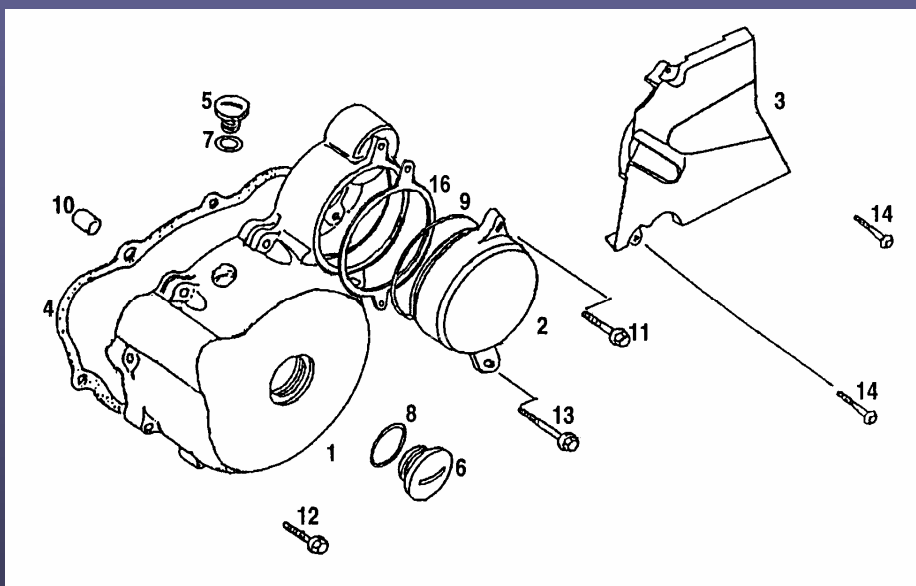

MOTOROVÁ SKŘÍŇ
ENGINE AND CRANKCASE

JAWA 125 / 112 S DANDY SPORT

KATALOG NÁHRADNÍCH DÍLŮ - CATALOGUE OF SPARE PARTS

11