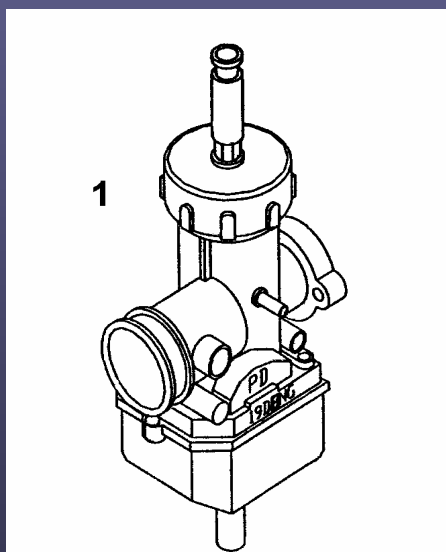

KONEC - END

KARBURÁTOR  
CARBURETTOR

**JAWA 125 / 112 S DANDY SPORT**

KATALOG NÁHRADNÍCH DÍLŮ - CATALOGUE OF SPARE PARTS

16

1	91A-09400-00-00	1	Sestava karburátoru	Carburettor assy.
-	309578140617	2	Šroub M 6x22 ČSN 021178.55	Bolt