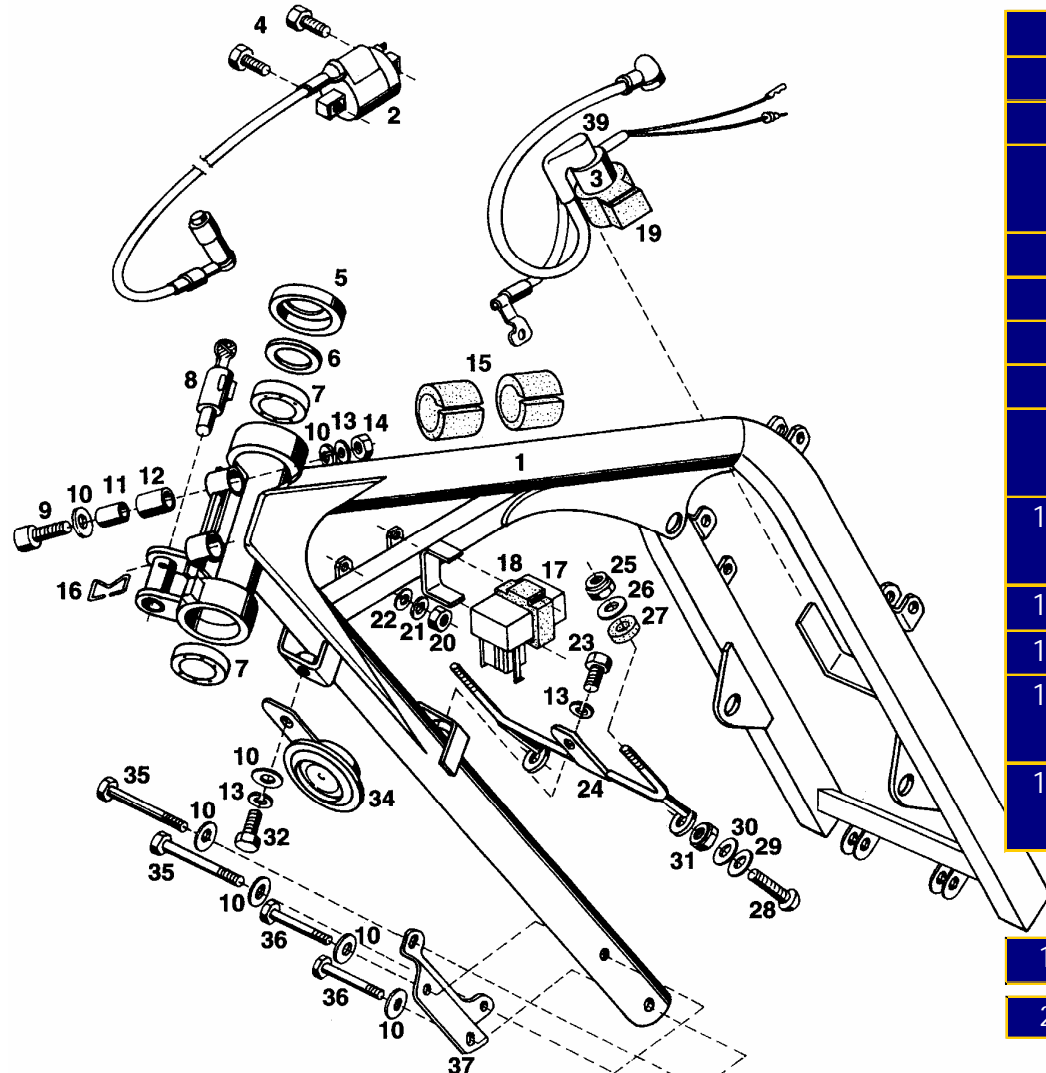

31,60

RÁM - PŘEDÍ ČÁST
FRAME - FRONT PART

JAWA 125 / 112 S DANDY SPORT

KATALOG NÁHRADNÍCH DÍLŮ - CATALOGUE OF SPARE PARTS