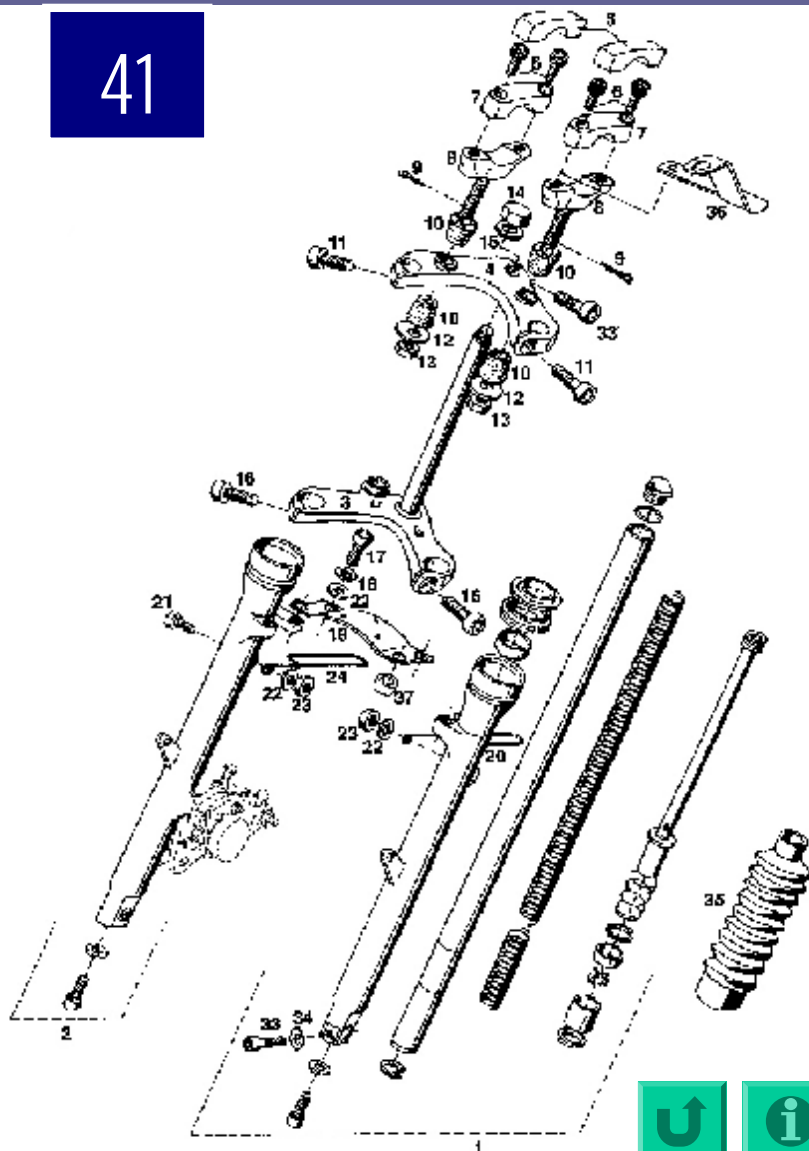

KONEC - END

PŘEDNÍ VIDLICE  
FRONT FORK

**JAWA 125 / 112 S DANDY SPORT**

KATALOG NÁHRADNÍCH DÍLŮ - CATALOGUE OF SPARE PARTS

41

1	A	11241994020	1	Přední rameno levé	Left front fork assembly
2	B	11241994010	1	Přední rameno pravé	Right front fork assembly
3		11241025	B	Dolní nosník upravený	Lower beam assembly
4		11241740002	B	Horní nosník K33	Upper beam
5		7462723	2	Krytka třmenu	Yoke cap
6		1037261	4	Šroub M6x20	Bolt
7		7200304	2	Třmen řídítek	Handlebars yoke
8		9430607	2	Držák řídítek	Handlebars holder
9		311338146016	2	Závlačka 1,6x16 ČSN 021781.05	Split pin
10		9944314	4	Silentblok řídítek	Handlebars silent block
11		309543140820	2	Šroub M8x30 ČSN 021143.55	Bolt
12		6010609	2	Podložka	Washer
13		1300238	2	Matice M10x1,25	Nut
14		1309201	1	Matice řízení	Steering nut
15		6055081	1	Podložka	Washer