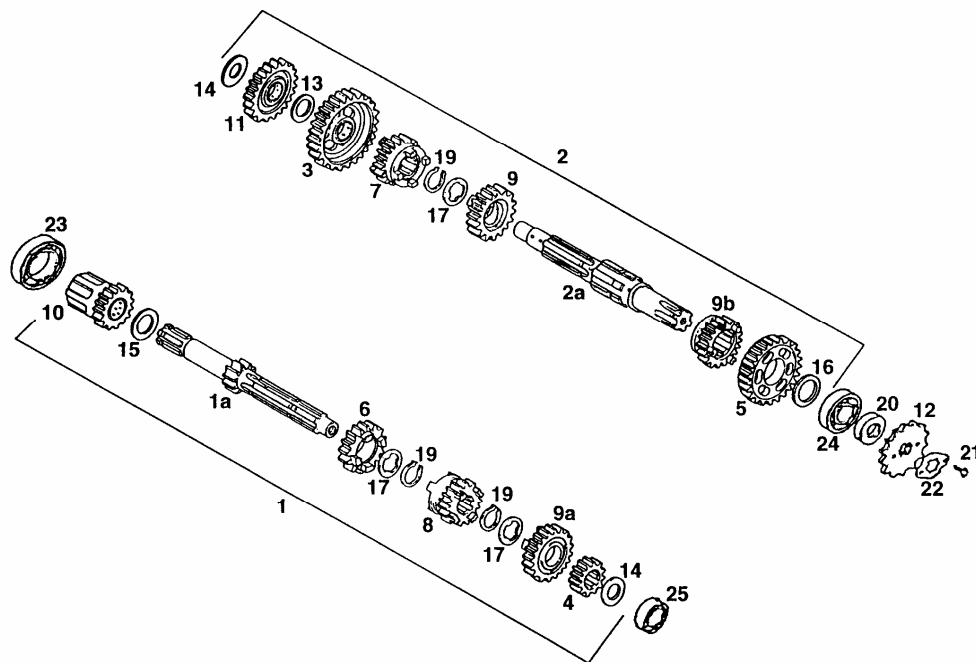

KONEC - END

**JAWA 125 / 112 S DANDY SPORT**

**KATALOG NÁHRADNÍCH DÍLŮ - CATALOGUE OF SPARE PARTS**

22

1	92A-15000-00-00	1	Sestava hnacího hřídele	Main shaft assy.
1a	92A-15111-00-00	1	Hnací hřídel	Main shaft 13T
2	92A-16000-00-00	1	Sestava hnaného hřídele	Counter shaft assy.
2a	92A-16110-00-00	1	Hnaný hřídel	Counter shaft
3	92A-16210-00-00	1	Ozubené kolo C-1 36 zubů	C-1 gear 36T
4	92A-15310-00-00	1	Ozubené kolo M-2 17 zubů	M-2 gear 17T
5	92A-16310-00-00	1	Ozubené kolo C-2 32 zubů	C-2 gear 32T
6	92A-15410-00-00	1	Ozubené kolo M-3 20 zubů	M-3 gear 20T
7	92A-16410-00-00	1	Ozubené kolo C-3 28 zubů	C-3 gear 28T
8	92A-15510-00-00	1	Ozubené kolo M-4 23 zubů	M-4 gear 23T
9	92A-16510-00-00	1	Ozubené kolo C-4 26 zubů	C-4 gear 26T
9a	92A-15610-00-00	1	Ozubené kolo M-5 25 zubů	M-5 gear 25T
9b	92A-16610-00-00	1	Ozubené kolo C-5 24 zubů	C-5 gear 24T