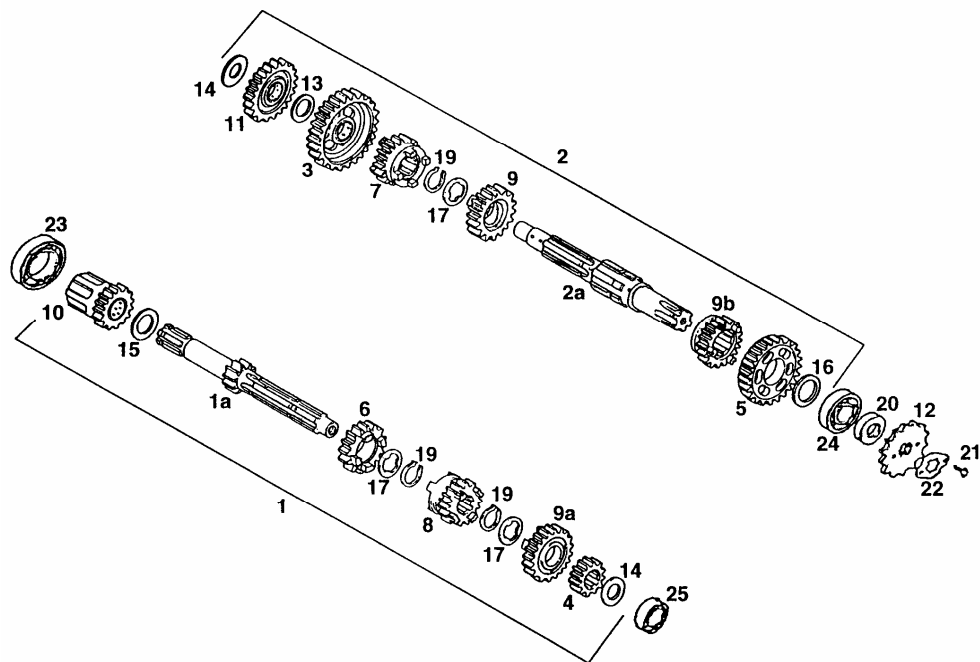

JAWA 125 / 112 S DANDY SPORT

KATALOG NÁHRADNÍCH DÍLŮ - CATALOGUE OF SPARE PARTS

22

1 - 9

10	91A-17250-00-00	1	Kompletní kolo hnacího hřídele	Primary st. gear comp.
11	91A-17210-00-00	1	Volné kolo hnaného hřídele	Primary st. idle gear
12	81100010	1	Hnací řetězové kolo 17 zubů	Drive sprocket 17T
13	S-4101-17241-60	2	Podložka 16,5	Thrust washer
14	S-4101-15253-60	2	Podložka 15	Thrust washer
15	S-4101-20271-60	1	Příložka A 20 mm	Thrust washer
16	S-4101-20273-60	1	Podložka B 20mm	Thrust washer
17	91A-15132-00-00	3	Příložka A 20 mm	Cir-clip
19	S-4512-12200-00	3	Pojistný kroužek 20	Cir-clip
20	S-1203-20034-70	1	Hřídelové těsnění 20 x 34 x 7	Oil seal
21	S-2000-06010-01	2	Šroub s šestihrannou hlavou M 6x10	Hex. bolt
22	91A-16921-00-00	1	Upevňovací příložka řetězového kola	Sprocket fixing plat
23	S-6120-06006-00	1	Kuličkové ložisko 6006	Ball bearing
24	S-6120-06202-10	1	Kuličkové ložisko 6202Z	Ball bearing
25	S-6120-06204-00	1	Kuličkové ložisko 6204	Ball bearing

KONEC - END