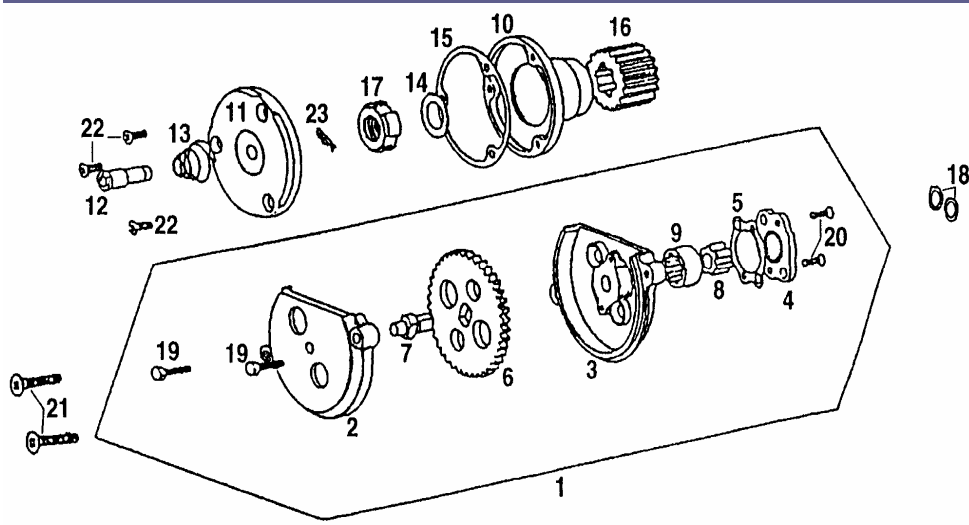

KONEC - END

OLEJOVÉ ČERPADLO / ROTOR OLEJOVÉHO FILTRU  
OIL PUMP / OIL FILTER ROTOR

**JAWA 125 / 112 S DANDY SPORT**

KATALOG NÁHRADNÍCH DÍLŮ - CATALOGUE OF SPARE PARTS

15

1	91A-05100-00-00	1	Sestava olejového čerpadla	Oil pump assy.
2	91A-05115-00-00	1	Víko ozubeného kola olejového čerpadla	Oil pump gear cover
3	91A-05111-00-00	1	Těleso olejového čerpadla	Oil pump body
4	91A-05113-00-00	1	Deska olejového čerpadla	Oil pump plate
5	91A-08235-00-00	1	Těsnění olejového čerpadla	Oil pump gasket
6	91A-05125-00-00	1	Hnací kolo olejového čerpadla	Oil pump drive gear
7	91A-05124-00-00	1	Hřídel olejového čerpadla	Oil pump shaft
8	91A-05121-00-00	1	Vnitřní rotor olejového čerpadla	Oil pump in. rotor
9	91A-05122-00-00	1	Vnější rotor olejového čerpadla	Oil pump out. rotor
10	91A-05250-00-00	1	Těleso olejového filtru	Oil filter rotor com.