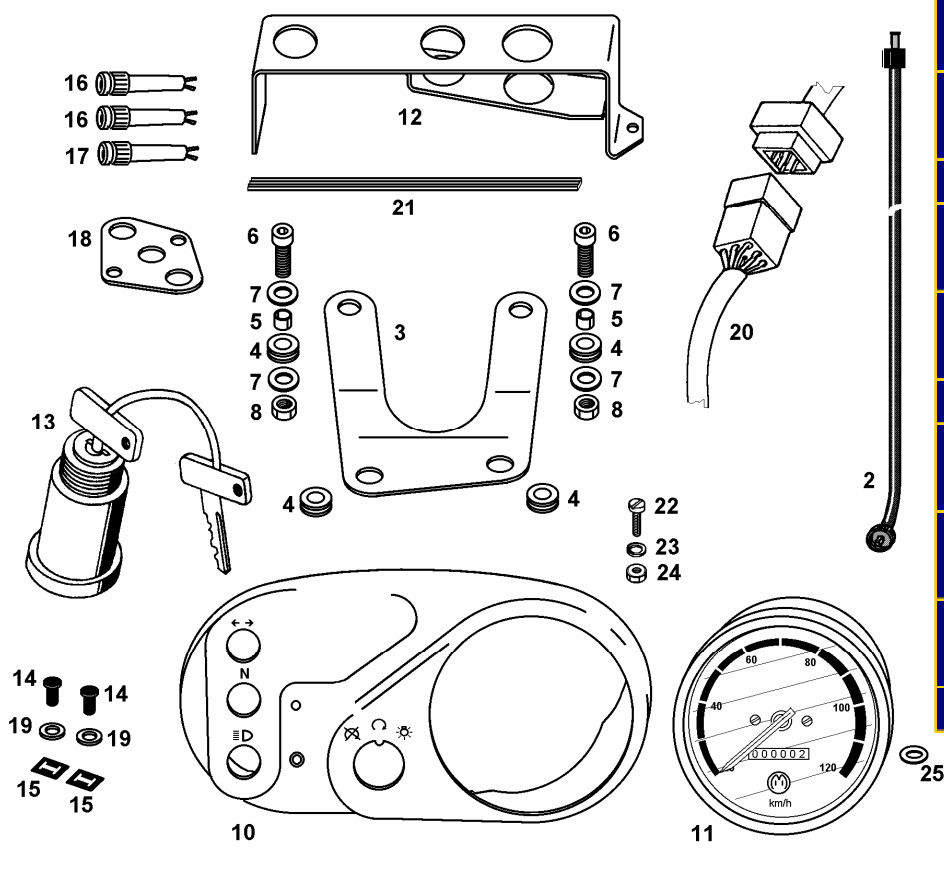

16 - 25

KONEC - END

**JAWA 125 / 112 S DANDY SPORT**

**KATALOG NÁHRADNÍCH DÍLŮ - CATALOGUE OF SPARE PARTS**

62

1 - 15

16	443316831102	2	Kontrolní svítidla zelená	Green control lamp
17	443316834102	1	Kontrolní svítidla modrá	Blue control lamp
18	58540113	1	Plech	Plate
19	273222548314	2	Kroužek 4x10x1,5 ON 029332.01	Ring
20	11262015	1	Svazek rychloměru	Bundle of electric conduit speedometer
21	11262059	1	Těsnění	Seal
22	309231140411	1	Šroub M 4x12 ČSN 021131.25	Screw
23	311210210043	1	Podložka 4,3 ČSN 021702.15	Washer
24	311129214040	1	Maticice M 4 ČSN 021492.25	Nut
25	59331015	1	Podložka	Washer