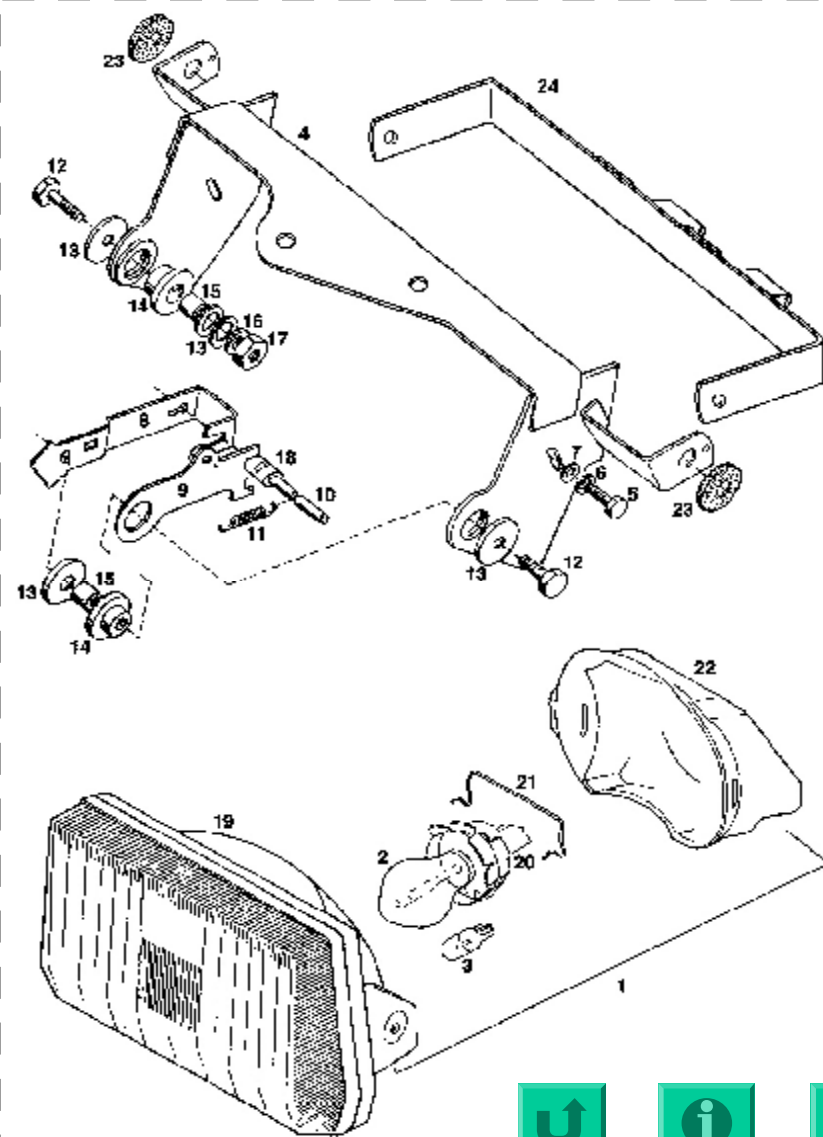

KATALOG NÁHRADNÍCH DÍLŮ - CATALOGUE OF SPARE PARTS