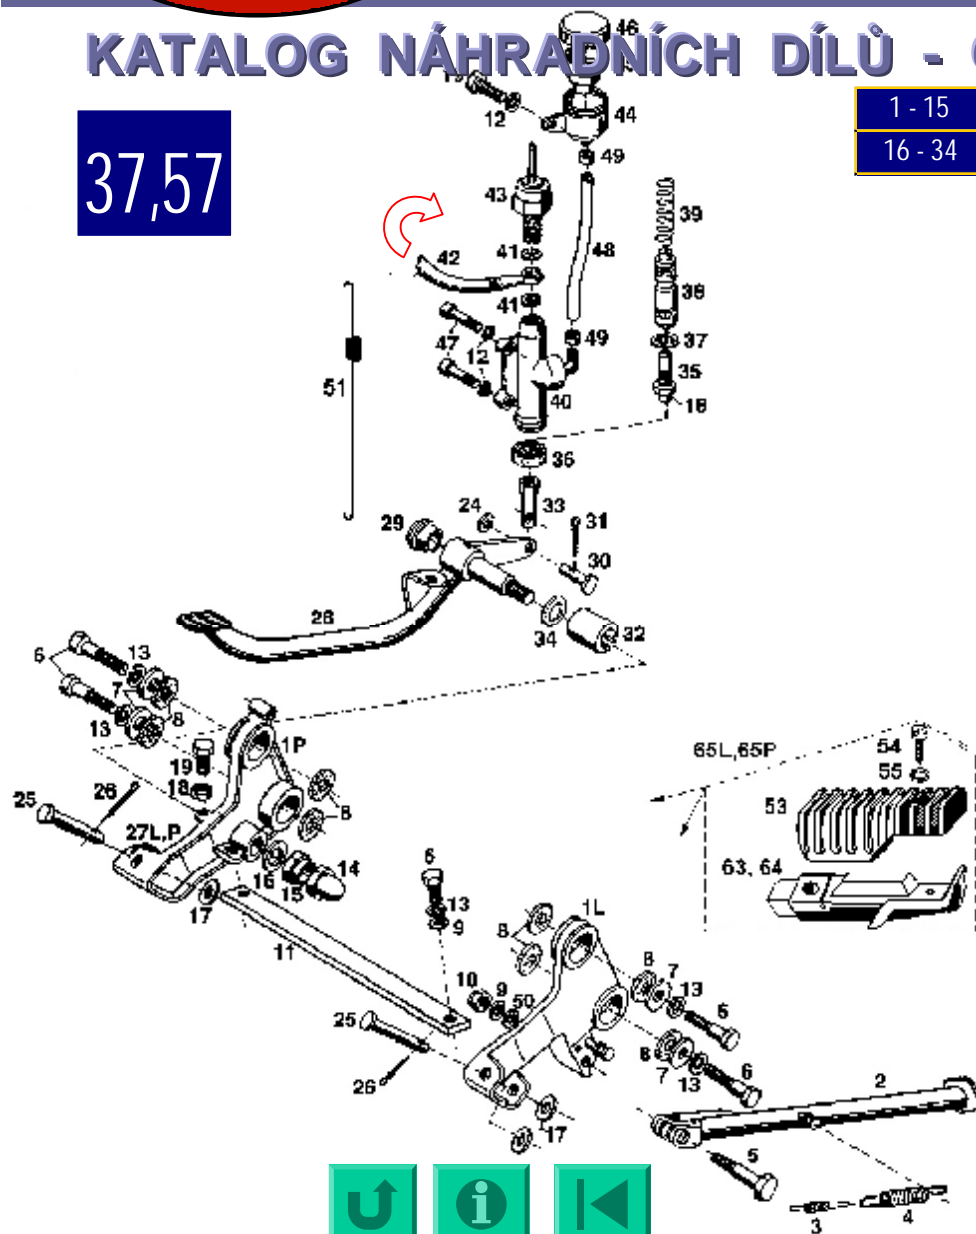

JAWA 125 / 112 S DANDY SPORT

KATALOG NÁHRADNÍCH DÍLŮ - CATALOGUE OF SPARE PARTS

37,57

1 - 15	35	1101007	1	T r n	Mandrel
16 - 34	36	9130220	1	Krytka brzdového válce	Brake cylinder dust
	37	6021825	1	Pojistný kroužek	Retaining ring
	38	9947030	1	Pístek brzdového válce	Brake cylinder piston
	39	1342680	1	Pružina pístku brzdy	Brake piston spring
	40	9948903	1	Brzdový válec zadní brzdy	Rear brake cylinder
	41	6259065	2	T ěsnění Cu	Packing ring
	42	9942118	1	Brzdová hadice zadní	Rear brake hose
	43	9940912	1	Brzdový tlakový spínač	Brake pressure switch
	44	9947026	1	Nádobka brzdové kapaliny	Brake fluid tank
	45	9136307	1	T ěsnění nádoby brzd. kapaliny	Brake fluid tank packing
	46	7461015	1	Víčko nádoby brzd. kapaliny	Brake fluid tank cap
	47	309543140617	2	Šroub M6x22 ČSN 021143.55	Bolt
	48	9132572	1	Spojovací hadice	Connecting hose
	49	9943021	2	Spona	Clip
	50	311213310105	1	Podložka 10,5 ČSN 021733.05	Washer
	51	1341451	1	Pružina brzdové páky	Spring of brake pedal

53 - 65

KONEC - END