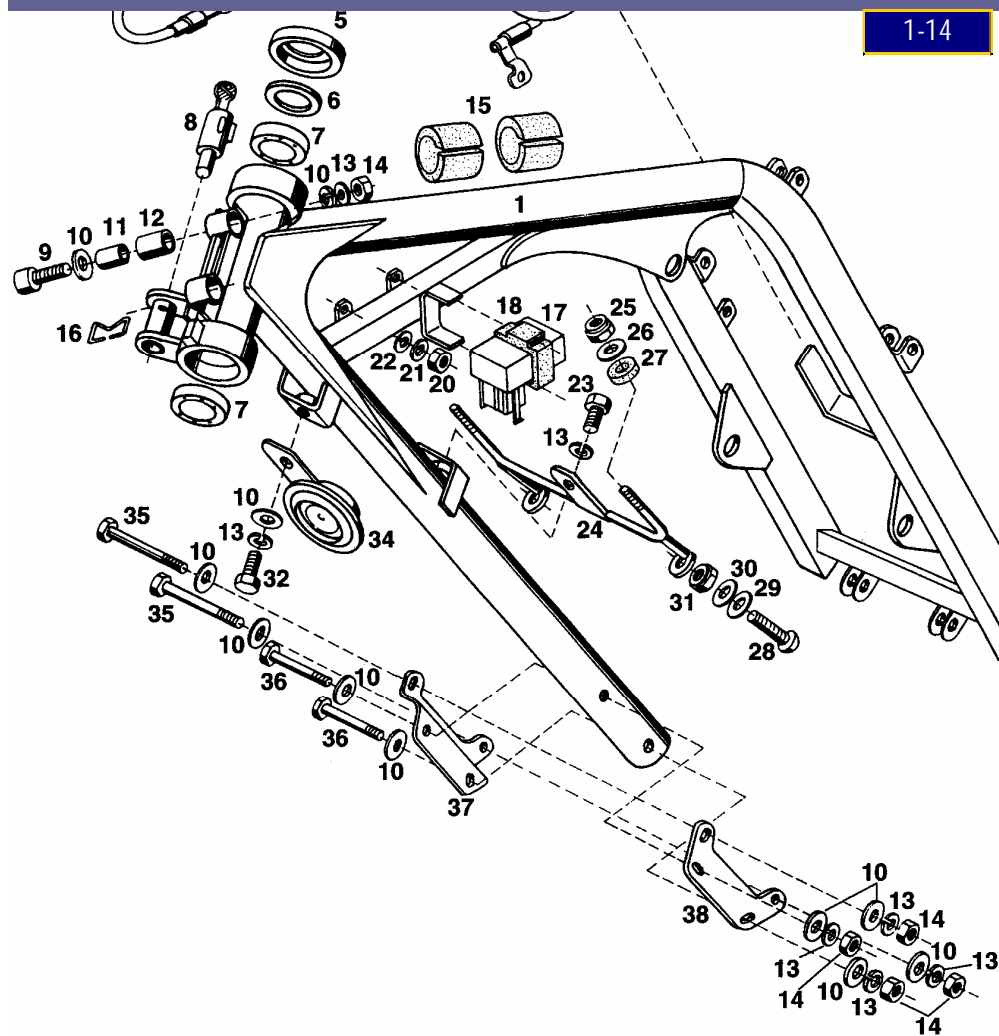

15-25

26-39

KONEC - END

31,60

RÁM - PŘEDÍ ČÁST  
FRAME - FRONT PART

**JAWA 125 / 112 S DANDY SPORT**

KATALOG NÁHRADNÍCH DÍLŮ - CATALOGUE OF SPARE PARTS

1-14